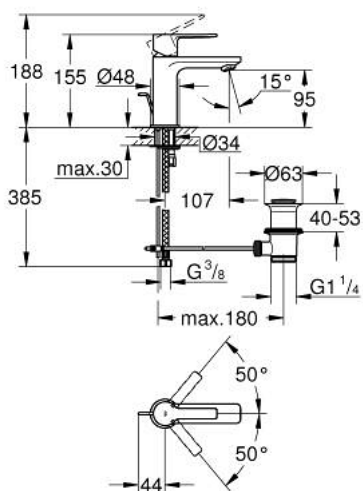

32 109 243 1 LINEARE MITIGEUR MONOCOMMANDE 1/2" LAVABO TAILLE XS

DESCRIPTION DU PRODUIT

- Couleur: matte black
- GROHE SilkMove cartouche en céramique 28 mm
- avec limiteur de température
- GROHE EcoJoy économie d'eau
- débit maximum à 3 bars : 5 l/min
- mousseur SpeedClean, procédé anti-calcaire
- GROHE FastFixation Plus installation ultra rapide
- tirette et garniture de vidage 1 1/4"
- flexibles de raccordement souples

32 109 243 1 LINEARE MITIGEUR MONOCOMMANDE 1/2" LAVABO TAILLE XS

PIÈCES DE RECHANGE, mai 2024 – now

- 1: levier (Numéro de commande 469802430)
 - 2: Capuchon (Numéro de commande 465812430)
 - 3: Bague de fixation (Numéro de commande 07419000)
 - 4: Cartouche (Numéro de commande 46580000)
 - 5: Mousseur (Numéro de commande 481592430)
 - 6: tirette de vidage (Numéro de commande 467392430)
 - 7: Fixation M26x1,5 (Numéro de commande 46645000)
 - 8: Garniture de vidage 1 1/4" (Numéro de commande 289102430)
 - 8.1: Clapet de vidage (Numéro de commande 071822430)
 - 8.2: Tige et rotule de vidage (Numéro de commande 07052000)
 - 9: Clef platte SW 46 mm à 6 pans (Numéro de commande 19017000)*
 - 10: Tige et rotule de vidage (Numéro de commande 07341000)*
- * Accessoires en option