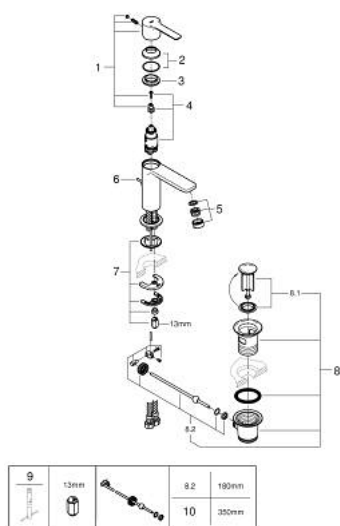

32 109 243 1 LINEARE MITIGEUR MONOCOMMANDE 1/2" LAVABO TAILLE XS

DESCRIPTION DU PRODUIT

- Couleur: matte black
- GROHE SilkMove cartouche en céramique 28 mm
- avec limiteur de température
- GROHE EcoJoy économie d'eau
- débit maximum à 3 bars : 5 l/min
- mousseur SpeedClean, procédé anti-calcaire
- GROHE FastFixation Plus installation ultra rapide
- tirette et garniture de vidage 1 1/4"
- flexibles de raccordement souples

32 109 243 1 LINEARE MITIGEUR MONOCOMMANDE 1/2" LAVABO TAILLE XS

PIÈCES DE RECHANGE, mai 2024 – now

- 1: levier (Numéro de commande 469802430)
 - 2: Capuchon (Numéro de commande 465812430)
 - 3: Bague de fixation (Numéro de commande 07419000)
 - 4: Cartouche (Numéro de commande 46580000)
 - 5: Mousseur (Numéro de commande 481592430)
 - 6: tirette de vidage (Numéro de commande 467392430)
 - 7: Fixation M26x1,5 (Numéro de commande 46645000)
 - 8: Garniture de vidage 1 1/4" (Numéro de commande 289102430)
 - 8.1: Clapet de vidage (Numéro de commande 071822430)
 - 8.2: Tige et rotule de vidage (Numéro de commande 07052000)
 - 9: Clef platte SW 46 mm à 6 pans (Numéro de commande 19017000)*
 - 10: Tige et rotule de vidage (Numéro de commande 07341000)*
- * Accessoires en option