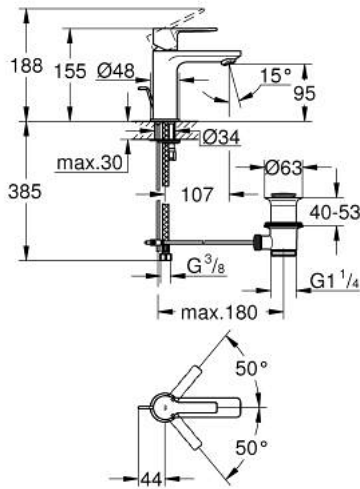

LINEARE 32 109 243 1  
حجم XS

وصف المنتج:

- اللون: Matte Black
- قلب سيراميك GROHE SilkMove 28 مم
- مع محدد درجة حرارة
- تقنية GROHE EcoJoy لمياه أقل وتدفق ممتاز
- maximum flow rate (at 3 bar): 5 l/min
- مرغي المياه SpeedClean
- نظام التركيب GROHE QuickFix Plus
- مجموعة تصريف المياه بقياس 1 1/4 بوصة
- خراطيم توصيل مرنة

## LINEARE 32 109 243 1 حوض بمقبض فردي بقياس 1/2 بوصة حجم XS

الآن - 2024 ويام، قطع الغيار

1: lever (رقم الطلب: 469802430)

2: غطاء (رقم الطلب: 465812430)

3: حلقة تركيب (رقم الطلب: 07419000)

4: خرطوشة (رقم الطلب: 46580000)

5: فلتر مياه (رقم الطلب: 481592430)

6: lift rod (رقم الطلب: 467392430)

7: طقم تركيب ساق (رقم الطلب: 46645000)

8: مجموعة تصريف بقياس 1 1/4 بوصة (رقم الطلب: 289102430)

8.1: فيشه (رقم الطلب: 071822430)

8.2: عامود غير متمركز (رقم الطلب: 07052000)