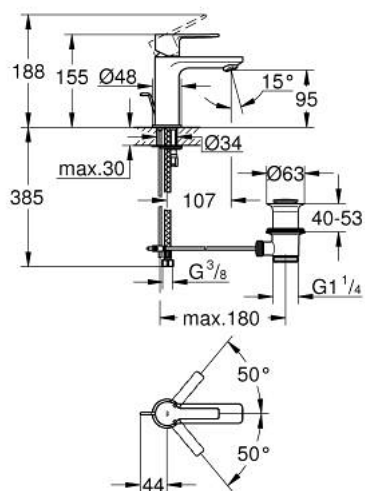

32 109 10F LINEARE MITIGEUR MONOCOMMANDE 1/2" LAVABO TAILLE XS

DESCRIPTION DU PRODUIT

- Couleur: chromé
- GROHE SilkMove cartouche en céramique 28 mm
- avec limiteur de température
- GROHE LongLife finition durable
- SpeedClean mousseur 5,0 l/min
- GROHE FastFixation Plus installation ultra rapide
- tirette et garniture de vidage 1 1/4"
- flexibles de raccordement souples

32 109 10F LINEARE MITIGEUR MONOCOMMANDE 1/2" LAVABO TAILLE XS

PIÈCES DE RECHANGE, octobre 2018 – now

- 1: Levier (Numéro de commande 46980000)
- 2: Capuchon (Numéro de commande 46581000)
- 3: Bague de fixation (Numéro de commande 07419000)
- 4: Cartouche (Numéro de commande 46580000)
- 5: Mousseur (Numéro de commande 48159000)
- 6: Coulisse filetée (Numéro de commande 46739000)
- 7: Fixation M26x1,5 (Numéro de commande 46645000)
- 8: Garniture de vidage 1 1/4" (Numéro de commande 28910000)
- 8.1: Clapet de vidage (Numéro de commande 07182000)
- 8.2: Tige et rotule de vidage (Numéro de commande 07052000)
- 9: Clef platte SW 46 mm à 6 pans (Numéro de commande 19017000)*
- 10: Tige et rotule de vidage (Numéro de commande 07341000)*