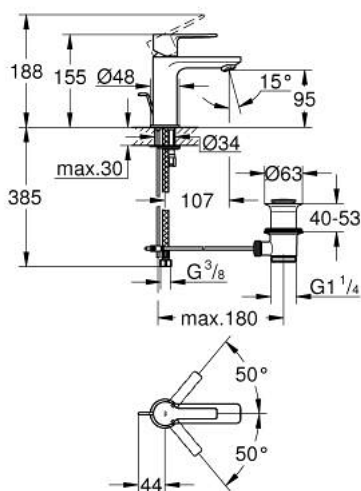

32 109 10F LINEARE MITIGEUR MONOCOMMANDE 1/2" LAVABO TAILLE XS

DESCRIPTION DU PRODUIT

- Couleur: chromé
- GROHE SilkMove cartouche en céramique 28 mm
- avec limiteur de température
- GROHE LongLife finition durable
- GROHE EcoJoy SpeedClean mousseur 5,0 l/min
- GROHE FastFixation Plus installation ultra rapide
- tirette et garniture de vidage 1 1/4"
- flexibles de raccordement souples

32 109 10F LINEARE MITIGEUR MONOCOMMANDE 1/2" LAVABO TAILLE XS

PIÈCES DE RECHANGE, octobre 2018 – now

- 1: Levier (Numéro de commande 46980000)
- 2: Capuchon (Numéro de commande 46581000)
- 3: Bague de fixation (Numéro de commande 07419000)
- 4: Cartouche (Numéro de commande 46580000)
- 5: Mousseur (Numéro de commande 48159000)
- 6: Coulisse filetée (Numéro de commande 46739000)
- 7: Fixation M26x1,5 (Numéro de commande 46645000)
- 8: Garniture de vidage 1 1/4" (Numéro de commande 28910000)
- 8.1: Clapet de vidage (Numéro de commande 07182000)
- 8.2: Tige et rotule de vidage (Numéro de commande 07052000)
- 9: Clef platte SW 46 mm à 6 pans (Numéro de commande 19017000)*
- 10: Tige et rotule de vidage (Numéro de commande 07341000)*