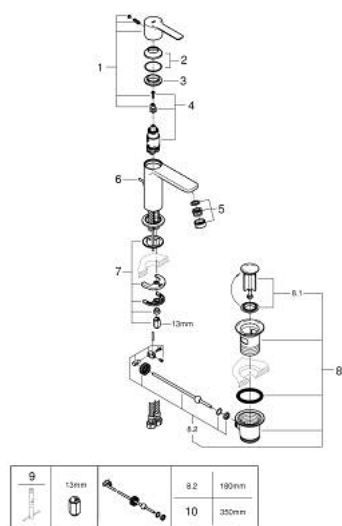

32 109 10F LINEARE MITIGEUR MONOCOMMANDE 1/2" LAVABO TAILLE XS

DESCRIPTION DU PRODUIT

- Couleur: chromé
- GROHE SilkMove cartouche en céramique 28 mm
- avec limiteur de température
- GROHE LongLife finition durable
- SpeedClean mousseur 5,0 l/min
- GROHE FastFixation Plus installation ultra rapide
- tirette et garniture de vidage 1 1/4"
- flexibles de raccordement souples

32 109 10F LINEARE MITIGEUR MONOCOMMANDE 1/2" LAVABO TAILLE XS

PIÈCES DE RECHANGE, octobre 2018 – now

- 1: Levier (Numéro de commande 46980000)
- 2: Capuchon (Numéro de commande 46581000)
- 3: Bague de fixation (Numéro de commande 07419000)
- 4: Cartouche (Numéro de commande 46580000)
- 5: Mousseur (Numéro de commande 48159000)
- 6: Coulisse filetée (Numéro de commande 46739000)
- 7: Fixation M26x1,5 (Numéro de commande 46645000)
- 8: Garniture de vidage 1 1/4" (Numéro de commande 28910000)
- 8.1: Clapet de vidage (Numéro de commande 07182000)
- 8.2: Tige et rotule de vidage (Numéro de commande 07052000)
- 9: Clef platte SW 46 mm à 6 pans (Numéro de commande 19017000)*
- 10: Tige et rotule de vidage (Numéro de commande 07341000)*