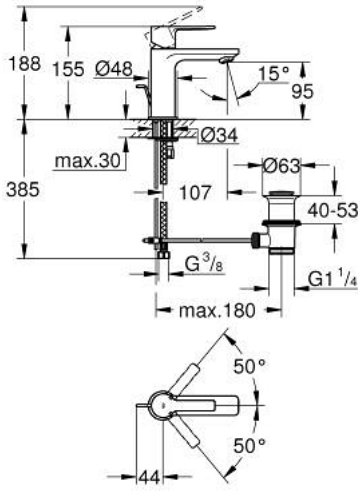

LINEARE 32 109 10F
حجم XS

وصف المنتج:

- اللون: كروم
- قلب سيراميك GROHE SilkMove 28 مم
- مع محدد درجة حرارة
- طلاء كروم GROHE LongLife
- مرغي المياه GROHE EcoJoy SpeedClean 5.0 لتر/دقيقة
- نظام التركيب GROHE QuickFix Plus
- مجموعة تصريف المياه بقياس 1 1/4 بوصة
- خراطيم توصيل مرنة

LINEARE 32 109 10F حجم XS

الآن - 2018 ربوت كذا، قطع الغيار

1: مقبض (رقم الطلب: 46980000)

2: غطاء (رقم الطلب: 46581000)

3: حلقة تركيب (رقم الطلب: 07419000)

4: خرطوشة (رقم الطلب: 46580000)

5: فلتر مياه (رقم الطلب: 48159000)

6: شداد (رقم الطلب: 46739000)

7: طقم تركيب ساق (رقم الطلب: 46645000)

8: مجموعة تصريف بقياس 1 1/4 بوصة (رقم الطلب: 28910000)

8.1: فيشه (رقم الطلب: 07182000)

8.2: عامود غير متمركز (رقم الطلب: 07052000)

9: مفتاح تحميل* (رقم الطلب: 19017000)