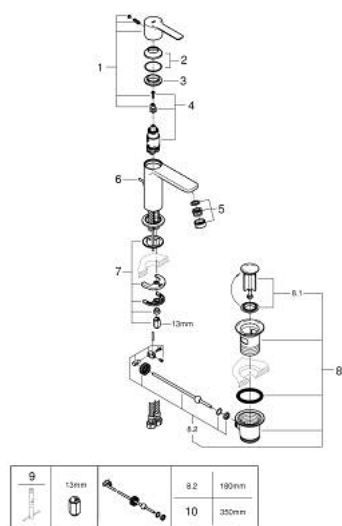

32 109 001 LINEARE MITIGEUR MONOCOMMANDE 1/2" LAVABO  
TAILLE XS

**DESCRIPTION DU PRODUIT**

- Couleur: chromé
- GROHE SilkMove cartouche en céramique 28 mm
- avec limiteur de température
- GROHE LongLife finition durable
- GROHE EcoJoy économie d'eau
- débit maximum à 3 bars : 5 l/min
- mousseur SpeedClean, procédé anti-calcaire
- GROHE FastFixation Plus installation ultra rapide
- tirette et garniture de vidage 1 1/4"
- flexibles de raccordement souples

## 32 109 001 LINEARE MITIGEUR MONOCOMMANDE 1/2" LAVABO TAILLE XS

### PIÈCES DE RECHANGE, juillet 2016 – now

- 1: Levier (Numéro de commande 46980000)
  - 2: Capuchon (Numéro de commande 46581000)
  - 3: Bague de fixation (Numéro de commande 07419000)
  - 4: Cartouche (Numéro de commande 46580000)
  - 5: Mousseur (Numéro de commande 48159000)
  - 6: Coulisse filetée (Numéro de commande 46739000)
  - 7: Fixation M26x1,5 (Numéro de commande 46645000)
  - 8: Garniture de vidage 1 1/4" (Numéro de commande 28910000)
  - 8.1: Clapet de vidage (Numéro de commande 07182000)
  - 8.2: Tige et rotule de vidage (Numéro de commande 07052000)
  - 9: Clef platte SW 46 mm à 6 pans (Numéro de commande 19017000)\*
  - 10: Tige et rotule de vidage (Numéro de commande 07341000)\*
- \* Accessoires en option