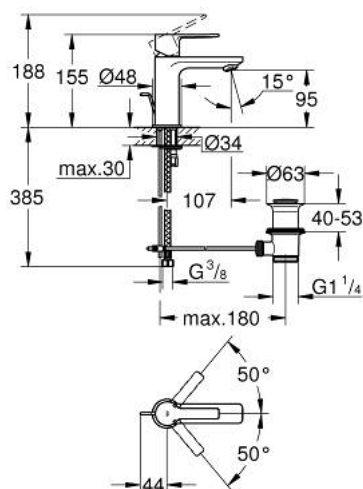

32 109 001 LINEARE MITIGEUR MONOCOMMANDE 1/2" LAVABO  
TAILLE XS

**DESCRIPTION DU PRODUIT**

- Couleur: chromé
- GROHE SilkMove cartouche en céramique 28 mm
- avec limiteur de température
- GROHE LongLife finition durable
- GROHE EcoJoy économie d'eau
- débit maximum à 3 bars : 5 l/min
- mousseur SpeedClean, procédé anti-calcaire
- GROHE FastFixation Plus installation ultra rapide
- tirette et garniture de vidage 1 1/4"
- flexibles de raccordement souples

## 32 109 001 LINEARE MITIGEUR MONOCOMMANDE 1/2" LAVABO TAILLE XS

### PIÈCES DE RECHANGE, juillet 2016 – now

- 1: Levier (Numéro de commande 46980000)
  - 2: Capuchon (Numéro de commande 46581000)
  - 3: Bague de fixation (Numéro de commande 07419000)
  - 4: Cartouche (Numéro de commande 46580000)
  - 5: Mousseur (Numéro de commande 48159000)
  - 6: Coulisse filetée (Numéro de commande 46739000)
  - 7: Fixation M26x1,5 (Numéro de commande 46645000)
  - 8: Garniture de vidage 1 1/4" (Numéro de commande 28910000)
  - 8.1: Clapet de vidage (Numéro de commande 07182000)
  - 8.2: Tige et rotule de vidage (Numéro de commande 07052000)
  - 9: Clef platte SW 46 mm à 6 pans (Numéro de commande 19017000)\*
  - 10: Tige et rotule de vidage (Numéro de commande 07341000)\*
- \* Accessoires en option