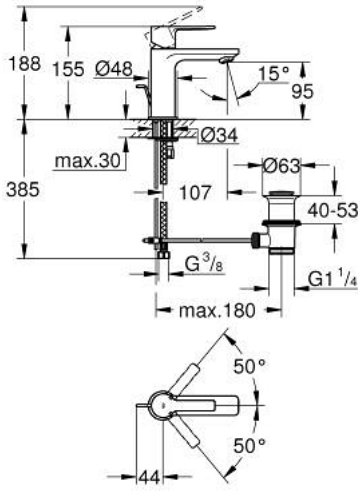

LINEARE 32 109 001 خلاط حوض بمقبض فردي بقياس 1/2 بوصة
حجم XS

وصف المنتج:

- اللون: كروم
- قلب سيراميك GROHE SilkMove 28 مم
- مع محدد درجة حرارة
- طلاء كروم GROHE LongLife
- تقنية GROHE EcoJoy لمياه أقل وتدفق ممتاز
- maximum flow rate (at 3 bar): 5 l/min
- مرغي المياه SpeedClean
- نظام التركيب GROHE QuickFix Plus
- مجموعة تصريف المياه بقياس 1 1/4 بوصة
- خراطيم توصيل مرنة

LINEARE 32 109 001 خلاط حوض بمقبض فردي بقياس 1/2 بوصة حجم XS

الآن - 2016 وي لوي, قطع الغيار

1: مقبض (رقم الطلب: 46980000)

2: غطاء (رقم الطلب: 46581000)

3: حلقة تركيب (رقم الطلب: 07419000)

4: خرطوشة (رقم الطلب: 46580000)

5: فلتر مياه (رقم الطلب: 48159000)

6: شداد (رقم الطلب: 46739000)

7: طقم تركيب ساق (رقم الطلب: 46645000)

8: مجموعة تصريف بقياس 1 1/4 بوصة (رقم الطلب: 28910000)

8.1: فيشه (رقم الطلب: 07182000)

8.2: عامود غير متمركز (رقم الطلب: 07052000)