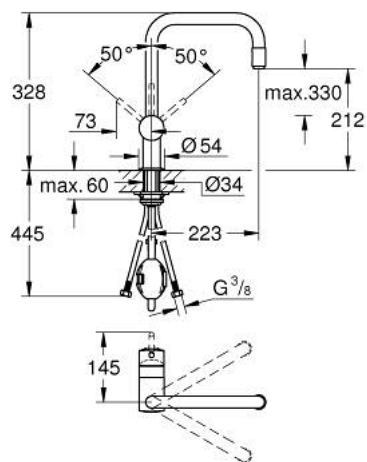

## 32 067 000 MINTA MITIGEUR MONOCOMMANDE 1/2" ÉVIER

### DESCRIPTION DU PRODUIT

- Couleur: chromé
- bec U
- finition GROHE LongLife
- GROHE SilkMove cartouche en céramique 46 mm
- Pull-Out spout for greater flexibility
- limiteur de débit ajustable
- bec moulé pivotant, zone de rotation 360°
- protégé contre le retour d'eau
- flexibles de raccordement souples
- système de montage rapide
- débit maximum à 3 bars : 10,5 l/min

### PIÈCES DE RECHANGE, juin 2024 – now

- 1: Levier (Numéro de commande 46015000)
  - 2: Capuchon (Numéro de commande 46025000)
  - 3: Cartouche (Numéro de commande 46048000)
  - 4: douchette extractible (Numéro de commande 46925000)
  - 4.1: Mousseur (Numéro de commande 13952000)
  - 4.2: Clapet anti-retour (Numéro de commande 08565000)
  - 5: Flexible pour mitigeur évier avec douchette ou mousseur extractible (Numéro de commande 48293000)
  - 6: Fixation M26x1,5 (Numéro de commande 46345000)
  - 7: Plaque de renfort (Numéro de commande 05334000)
  - 8: Limiteur de température (Numéro de commande 46375000)\*
- \* Accessoires en option