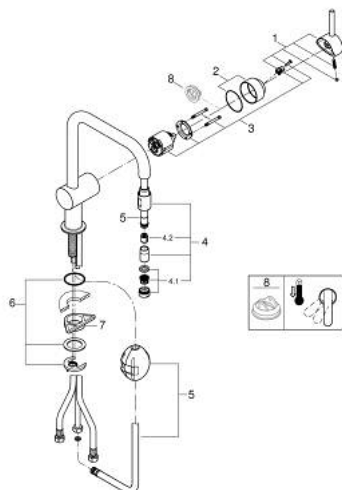

## 32 067 000 MINTA MITIGEUR MONOCOMMANDE 1/2" ÉVIER

### DESCRIPTION DU PRODUIT

- Couleur: chromé
- bec U
- finition GROHE LongLife
- GROHE SilkMove cartouche en céramique 46 mm
- Pull-Out spout for greater flexibility
- limiteur de débit ajustable
- bec moulé pivotant, zone de rotation 360°
- protégé contre le retour d'eau
- flexibles de raccordement souples
- système de montage rapide
- débit maximum à 3 bars : 10,5 l/min

### PIÈCES DE RECHANGE, juin 2024 – now

- 1: Levier (Numéro de commande 46015000)
  - 2: Capuchon (Numéro de commande 46025000)
  - 3: Cartouche (Numéro de commande 46048000)
  - 4: douchette extractible (Numéro de commande 46925000)
  - 4.1: Mousseur (Numéro de commande 13952000)
  - 4.2: Clapet anti-retour (Numéro de commande 08565000)
  - 5: Flexible pour mitigeur évier avec douchette ou mousseur extractible (Numéro de commande 48293000)
  - 6: Fixation M26x1,5 (Numéro de commande 46345000)
  - 7: Plaque de renfort (Numéro de commande 05334000)
  - 8: Limiteur de température (Numéro de commande 46375000)\*
- \* Accessoires en option