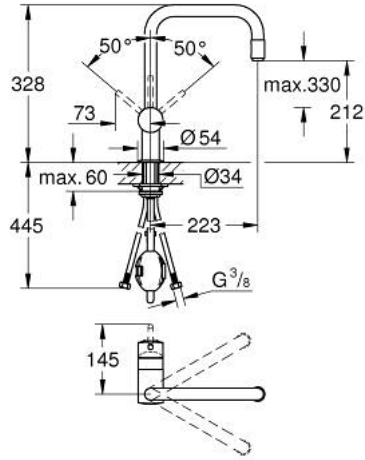

MINTA 32 067 000 خلاط مطبخ بمقبض فردي بقياس 1/2 بوصة

وصف المنتج

• اللون: كروم

• الصنوبر U

• طلاء GROHE LongLife

• قلب سيراميك GROHE SilkMove 46 مم

• Pull-Out spout for greater flexibility

• محدد معدل تدفق قابل للتعديل

• swivel tubular spout, swivel area 360°

• محمي من التدفق العكسي

• خراطيم توصيل مرنة

• نظام تركيب سريع

• maximum flow rate (at 3 bar): 10.5 l/min

MINTA 32 067 000 خلاط مطبخ بمقبض فردي بقياس 1/2 بوصة

الآن - 2024 وينوي, قطع الغيار

1: مقبض (46015000 رقم الطلب.)

2: غطاء (46025000 رقم الطلب.)

3: خرطوشة (46048000 رقم الطلب.)

4: سبراي قابل للسحب (46925000 رقم الطلب.)

4.1: فلتر مياه (13952000 رقم الطلب.)

4.2: صمام مانع للإرجاع (08565000 رقم الطلب.)

5: Hose for sink mixer with pull-out dual spray or mousseur (4829 رقم الطلب.)

3000)

6: طقم تركيب ساق (46345000 رقم الطلب.)

7: لوحة الدعم (05334000 رقم الطلب.)

8: محدّد درجة الحرارة* (46375000 رقم الطلب.)

*إكسسوارات اختيارية