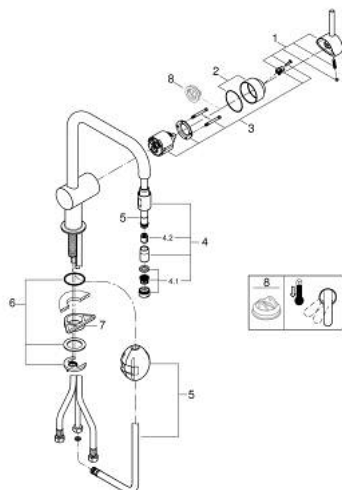

32 067 000 MINTA MITIGEUR MONOCOMMANDE 1/2" ÉVIER

PIÈCES DE RECHANGE, juin 2024 – now

- 1: Levier (Numéro de commande 46015000)
 - 2: Capuchon (Numéro de commande 46025000)
 - 3: Cartouche (Numéro de commande 46048000)
 - 4: douchette extractible (Numéro de commande 46925000)
 - 4.1: Mousseur (Numéro de commande 13952000)
 - 4.2: Clapet anti-retour (Numéro de commande 08565000)
 - 5: Flexible pour mitigeur évier avec douchette ou mousseur extractible (Numéro de commande 48293000)
 - 6: Fixation M26x1,5 (Numéro de commande 46345000)
 - 7: Plaque de renfort (Numéro de commande 05334000)
 - 8: Limiteur de température (Numéro de commande 46375000)*
- * Accessoires en option

32 067 000 MINTA MITIGEUR MONOCOMMANDE 1/2" ÉVIER

PIÈCES DE RECHANGE, mai 2020 – juin 2024

- 1: Levier (Numéro de commande 46015000)
- 2: Capuchon (Numéro de commande 46025000)
- 3: Cartouche (Numéro de commande 46048000)
- 4: douchette extractible (Numéro de commande 46925000)
- 4.1: Mousseur (Numéro de commande 13952000)
- 4.2: Clapet anti-retour (Numéro de commande 08565000)
- 5: Flexible pour mitigeur évier avec douchette ou mousseur extractible (Numéro de commande 48293000)
- 6: Fixation M26x1,5 (Numéro de commande 46345000)
- 7: Plaque de renfort (Numéro de commande 05334000)
- 8: Limiteur de température (Numéro de commande 46375000)*
- 9: Levier (Numéro de commande 40684000)*