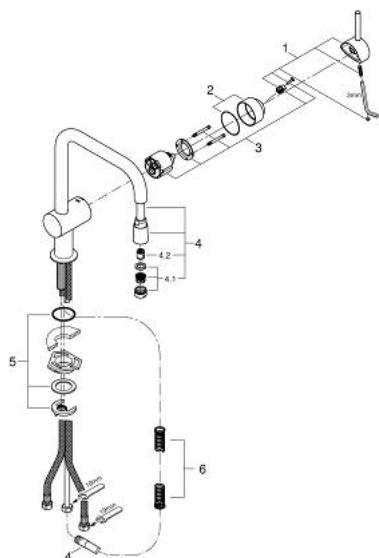

32 067 000 MINTA MITIGEUR MONOCOMMANDE 1/2" ÉVIER

PIÈCES DE RECHANGE, mai 2020 – juin 2024

- 1: Levier (Numéro de commande 46015000)
- 2: Capuchon (Numéro de commande 46025000)
- 3: Cartouche (Numéro de commande 46048000)
- 4: douchette extractible (Numéro de commande 46925000)
- 4.1: Mousseur (Numéro de commande 13952000)
- 4.2: Clapet anti-retour (Numéro de commande 08565000)
- 5: Flexible pour mitigeur évier avec douchette ou mousseur extractible (Numéro de commande 48293000)
- 6: Fixation M26x1,5 (Numéro de commande 46345000)
- 7: Plaque de renfort (Numéro de commande 05334000)
- 8: Limiteur de température (Numéro de commande 46375000)*
- 9: Levier (Numéro de commande 40684000)*

* Accessoires en option

32 067 000 MINTA MITIGEUR MONOCOMMANDE 1/2" ÉVIER

PIÈCES DE RECHANGE, octobre 2015 – mai 2020

- 1: Levier (Numéro de commande 46015000)
- 2: Capuchon (Numéro de commande 46025000)
- 3: Cartouche (Numéro de commande 46048000)
- 4: douchette extractible (Numéro de commande 46925000)
- 4.1: Mousseur (Numéro de commande 13952000)
- 4.2: Clapet anti-retour (Numéro de commande 08565000)
- 5: Flexible pour mitigeur évier avec douchette ou mousseur extractible (Numéro de commande 48293000)
- 6: Fixation M26x1,5 (Numéro de commande 46345000)
- 7: Limiteur de température (Numéro de commande 46375000)*
- 8: Levier (Numéro de commande 40684000)*

* Accessoires en option

32 067 000 MINTA MITIGEUR MONOCOMMANDE 1/2" ÉVIER

PIÈCES DE RECHANGE, août 2004 – octobre 2015

- 1: Levier (Numéro de commande 46015000)
- 2: Capuchon (Numéro de commande 46025000)
- 3: Cartouche (Numéro de commande 46048000)
- 4: Bec extractible (Numéro de commande 46028000)
- 4.1: Mousseur (Numéro de commande 13952000)
- 4.2: Clapet anti-retour (Numéro de commande 08565000)
- 5: Fixation M26x1,5 (Numéro de commande 46345000)
- 6: Ressort de rappel (Numéro de commande 07240000)