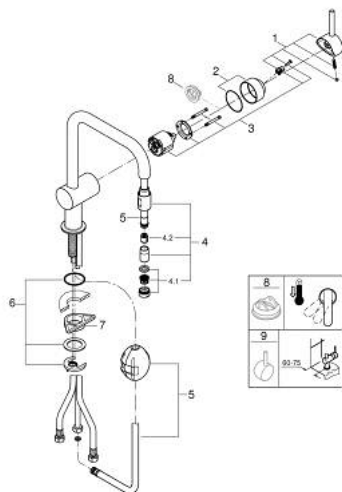

32 067 000 MINTA MITIGEUR MONOCOMMANDE 1/2" ÉVIER

PIÈCES DE RECHANGE, juin 2024 – now

- 1: Levier (Numéro de commande 46015000)
 - 2: Capuchon (Numéro de commande 46025000)
 - 3: Cartouche (Numéro de commande 46048000)
 - 4: douchette extractible (Numéro de commande 46925000)
 - 4.1: Mousseur (Numéro de commande 13952000)
 - 4.2: Clapet anti-retour (Numéro de commande 08565000)
 - 5: Flexible pour mitigeur évier avec douchette ou mousseur extractible (Numéro de commande 48293000)
 - 6: Fixation M26x1,5 (Numéro de commande 46345000)
 - 7: Plaque de renfort (Numéro de commande 05334000)
 - 8: Limiteur de température (Numéro de commande 46375000)*
- * Accessoires en option

32 067 000 MINTA MITIGEUR MONOCOMMANDE 1/2" ÉVIER

PIÈCES DE RECHANGE, mai 2020 – juin 2024

- 1: Levier (Numéro de commande 46015000)
- 2: Capuchon (Numéro de commande 46025000)
- 3: Cartouche (Numéro de commande 46048000)
- 4: douchette extractible (Numéro de commande 46925000)
- 4.1: Mousseur (Numéro de commande 13952000)
- 4.2: Clapet anti-retour (Numéro de commande 08565000)
- 5: Flexible pour mitigeur évier avec douchette ou mousseur extractible (Numéro de commande 48293000)
- 6: Fixation M26x1,5 (Numéro de commande 46345000)
- 7: Plaque de renfort (Numéro de commande 05334000)
- 8: Limiteur de température (Numéro de commande 46375000)*
- 9: Levier (Numéro de commande 40684000)*