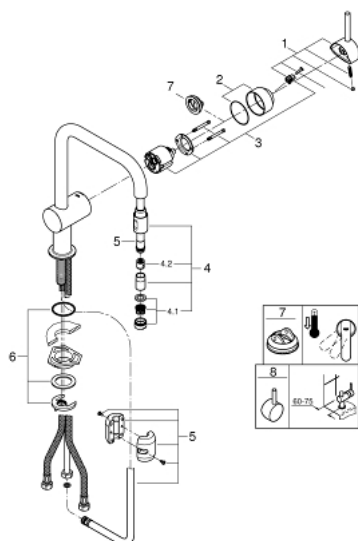

32 067 000 MINTA MITIGEUR MONOCOMMANDE 1/2" ÉVIER

PIÈCES DE RECHANGE, mai 2020 – juin 2024

- 1: Levier (Numéro de commande 46015000)
- 2: Capuchon (Numéro de commande 46025000)
- 3: Cartouche (Numéro de commande 46048000)
- 4: douchette extractible (Numéro de commande 46925000)
- 4.1: Mousseur (Numéro de commande 13952000)
- 4.2: Clapet anti-retour (Numéro de commande 08565000)
- 5: Flexible pour mitigeur évier avec douchette ou mousseur extractible (Numéro de commande 48293000)
- 6: Fixation M26x1,5 (Numéro de commande 46345000)
- 7: Plaque de renfort (Numéro de commande 05334000)
- 8: Limiteur de température (Numéro de commande 46375000)*
- 9: Levier (Numéro de commande 40684000)*

* Accessoires en option

32 067 000 MINTA MITIGEUR MONOCOMMANDE 1/2" ÉVIER

PIÈCES DE RECHANGE, octobre 2015 – mai 2020

- 1: Levier (Numéro de commande 46015000)
- 2: Capuchon (Numéro de commande 46025000)
- 3: Cartouche (Numéro de commande 46048000)
- 4: douchette extractible (Numéro de commande 46925000)
- 4.1: Mousseur (Numéro de commande 13952000)
- 4.2: Clapet anti-retour (Numéro de commande 08565000)
- 5: Flexible pour mitigeur évier avec douchette ou mousseur extractible (Numéro de commande 48293000)
- 6: Fixation M26x1,5 (Numéro de commande 46345000)
- 7: Limiteur de température (Numéro de commande 46375000)*
- 8: Levier (Numéro de commande 40684000)*