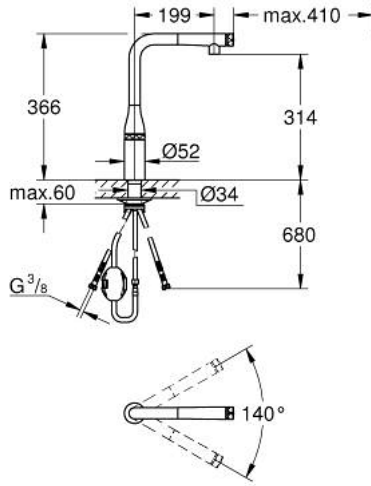

منطقة الدوران 140 درجة

محمي من التدفق العكسي

خراطيم توصيل مرنة

•

مسارات الماء الداخلية المعزولة - من دون رصاص ونيكل

maximum flow rate (at 3 bar): 10 l/min •

professional edition •

الحد الأدنى للضغط الموصى به 1.0 بار

## SMARTCONTROL خلاط مطبخ مع ESSENCE SMARTCONTROL 31 928 KF0

2022 ويناوي - 2022 سرام, قطع الغيار:

1: pull out spray (رقم الطلب: 48487KF0)

1.1: مصفاة غبار (رقم الطلب: 0676800M)

1.2: صمام مانع للإرجاع (رقم الطلب: 08565000)