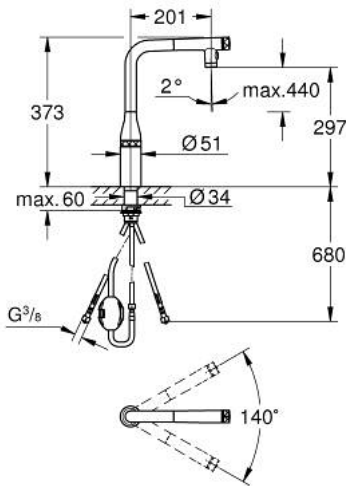

SMARTCONTROL خلاط مطبخ مع ESSENCE SMARTCONTROL 31 892 000

وصف المنتج

• اللون: كروم

• طلاء كروم GROHE LongLife

• Dual Spray - switch between laminar spray and shower jet

• Pull-Out spout for greater flexibility

• الخامة: معدن

• لرأس الرذاذ للعودة إلى وضع البدء

• الإرساء المغناطيسي GROHE يضمن السحب السهل والإرساء السلس

• GROHE SmartControl - push for ON-OFF, turn for volume adjustment

• from minimum to full flow

• تعديل درجة الحرارة عن طريق تدوير صمام المزج في الهيكل

• صنوبر أنبوبي قابل للدوران

• منطقة الدوران 140 درجة

• محمي من التدفق العكسي

• خرطوم توصيل مرنة

• مسارات الماء الداخلية المعزولة - من دون رصاص ونيكل

• maximum flow rate (at 3 bar): 10 l/min

• الحد الأدنى للضغط الموصى به 1.0 بار