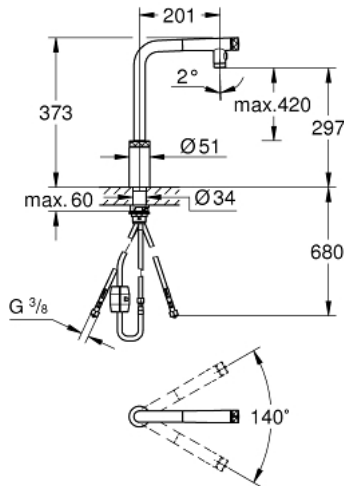

## SMARTCONTROL خلاط مطبخ مع MINTA SMARTCONTROL 31 889 000

وصف المنتج

• اللون: كروم

• طلاء كروم GROHE LongLife

• Dual Spray - switch between laminar spray and shower jet

• Pull-Out spout for greater flexibility

• الخامة: معدن

• لرأس الرذاذ للعودة إلى وضع البدء

• الإرساء المغناطيسي GROHE يضمن السحب السهل والإرساء السلس

• GROHE SmartControl - push for ON-OFF, turn for volume adjustment

• from minimum to full flow

• تعديل درجة الحرارة عن طريق تدوير صمام المزج في الهيكل

• صنوبر أنبوبي قابل للدوران

• منطقة الدوران 140 درجة

• محمي من التدفق العكسي

• خرطوم توصيل مرنة

• مسارات الماء الداخلية المعزولة - من دون رصاص ونيكل

• maximum flow rate (at 3 bar): 10 l/min

• الحد الأدنى للضغط الموصى به 1.0 بار