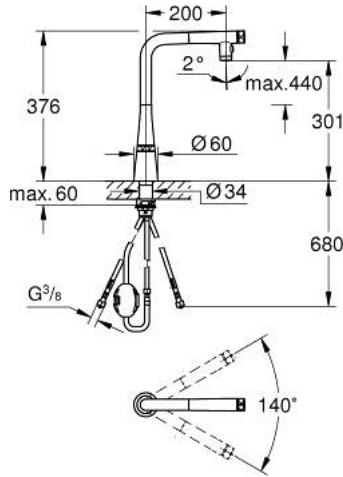

SMARTCONTROL خلاط مطبخ مع ZEDRA SMARTCONTROL 31 886 DC0

وصف المنتج

• اللون: supersteel

• طلاء GROHE LongLife

• Dual Spray - switch between laminar spray and SpeedClean shower jet

• using diverter

• رذاذ معدني

• Pull-Out spout for greater flexibility

• لرأس الرذاذ للعودة إلى وضع البدء

• الإرساء المغناطيسي GROHE يضمن السحب السهل والإرساء السلس

• GROHE SmartControl - push for ON-OFF, turn for volume adjustment

• from minimum to full flow

• تعديل درجة الحرارة عن طريق تدوير صمام المزج في الهيكل

• صنوبر أنبوبي قابل للدوران

• منطقة الدوران 140 درجة

• محمي من التدفق العكسي

• خراطيم توصيل مرنة

• مسارات الماء الداخلية المعزولة - من دون رصاص ونيكل

• maximum flow rate (at 3 bar): 10 l/min

• الحد الأدنى للضغط الموصى به 1.0 بار

SMARTCONTROL خلاط مطبخ مع ZEDRA SMARTCONTROL 31 886 DC0

الآن - 2021 وي لوي, قطع الغيار:

1: سبراي قابل للسحب (48600DC0 رقم الطلب:-)