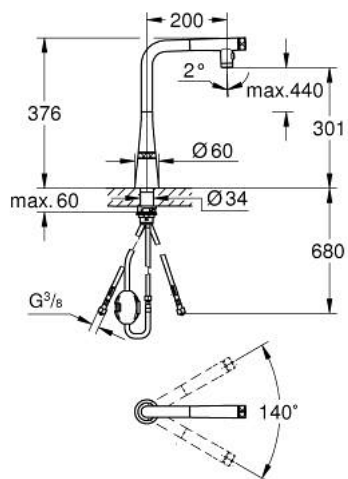

31 886 000 ZEDRA SMARTCONTROL MITIGEUR ÉVIER SMARTCONTROL

DESCRIPTION DU PRODUIT

- Couleur: chromé
- GROHE LongLife finition durable
- 2 jets
- Pull-Out spout for greater flexibility
- MagneticDocking Remise en place en douceur du bec
- bouton poussoir SmartControl pour ON-OFF, tourner pour ajuster le débit
- réglage de la température grâce à l'anneau rotatif
- bec moulé pivotant
- zone de rotation 140°
- protégé contre le retour d'eau
- flexibles de raccordement souples
- set de fixation métal
- conduit d'eau sans plomb ni nickel
- débit maximum à 3 bars : 10 l/min

31 886 000 ZEDRA SMARTCONTROL MITIGEUR ÉVIER SMARTCONTROL

PIÈCES DE RECHANGE, juillet 2021 – now

- 1: douchette (Numéro de commande 48600000)
- 1.1: Filtre (Numéro de commande 0676800M)
- 1.2: Clapet anti-retour (Numéro de commande 08565000)
- 1.3: Brise-jet (Numéro de commande 48275000)
- 2: Flexible de douche (Numéro de commande 48488000)
- 3: Fixation M30x1,5 (Numéro de commande 48384000)
- 4: Plaque de renfort (Numéro de commande 05334000)
- 5: Clapet anti-retour (Numéro de commande 45881000)
- 6: Filtre (Numéro de commande 0676800M)