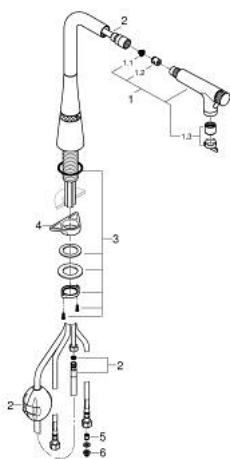

31 886 000 ZEDRA SMARTCONTROL MITIGEUR ÉVIER SMARTCONTROL

DESCRIPTION DU PRODUIT

- Couleur: chromé
- GROHE LongLife finition durable
- 2 jets
- Pull-Out spout for greater flexibility
- MagneticDocking Remise en place en douceur du bec
- bouton poussoir SmartControl pour ON-OFF, tourner pour ajuster le débit
- réglage de la température grâce à l'anneau rotatif
- bec moulé pivotant
- zone de rotation 140°
- protégé contre le retour d'eau
- flexibles de raccordement souples
- set de fixation métal
- conduit d'eau sans plomb ni nickel
- débit maximum à 3 bars : 10 l/min

31 886 000 ZEDRA SMARTCONTROL MITIGEUR ÉVIER SMARTCONTROL

PIÈCES DE RECHANGE, juillet 2021 – now

- 1: douchette (Numéro de commande 48600000)
- 1.1: Filtre (Numéro de commande 0676800M)
- 1.2: Clapet anti-retour (Numéro de commande 08565000)
- 1.3: Brise-jet (Numéro de commande 48275000)
- 2: Flexible de douche (Numéro de commande 48488000)
- 3: Fixation M30x1,5 (Numéro de commande 48384000)
- 4: Plaque de renfort (Numéro de commande 05334000)
- 5: Clapet anti-retour (Numéro de commande 45881000)
- 6: Filtre (Numéro de commande 0676800M)