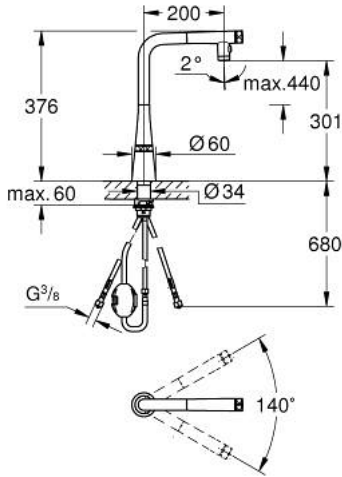

SMARTCONTROL خلاط مطبخ مع ZEDRA SMARTCONTROL 31 886 000

وصف المنتج

• اللون: كروم

• طلاء كروم GROHE LongLife

• Dual Spray - switch between laminar spray and SpeedClean shower jet

• using diverter

• Pull-Out spout for greater flexibility

• لرأس الرذاذ للعودة إلى وضع البدء

• الإرساء المغناطيسي GROHE يضمن السحب السهل والإرساء السلس

• GROHE SmartControl - push for ON-OFF, turn for volume adjustment

• from minimum to full flow

• تعديل درجة الحرارة عن طريق تدوير صمام المزج في الهيكل

• صنوبر أنبوبي قابل للدوران

• منطقة الدوران 140 درجة

• محمي من التدفق العكسي

• خرطوم توصيل مرنة

• مسارات الماء الداخلية المعزولة - من دون رصاص ونيكل

• maximum flow rate (at 3 bar): 10 l/min

• الحد الأدنى للضغط الموصى به 1.0 بار