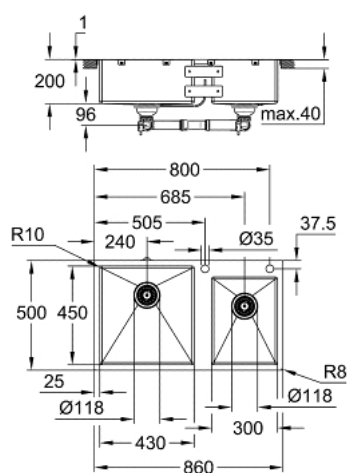

31 855 SD0 K800 ÉVIER EN ACIER INOXYDABLE

DESCRIPTION DU PRODUIT

- Couleur: acier inox
- modèle: K800 90-S 86/50 2.0 lh
- type d'installation : à encastrer par dessus ou affleurant
- matière: acier inoxydable AISI 304 (18/10)
- épaisseur du matériau : 1 mm
- finition GROHE LongLife
- finition : satin
- GROHE Whisper
- taille min. du meuble: 900 mm
- dimensions : 860 x 500 mm
- 1 bac : 430 x 450 x 200 mm
- 2 bac : 300 x 401 x 200 mm
- GROHE FastFixation installation rapide
- découpe (à encastrer) : 845 x 485 mm (R3)
- découpe (affleurant) : 845 x 485 mm (R3) (dimension extérieure: -861 x 501 -R8 profondeur -3.5 mm)
- vidage: panier Ø 3,5"
- inclus: vidage automatique, siphon, bonde, panier filtre, kit de montage
- quantité d'éléments de fixation inclus (à encastrer): 12