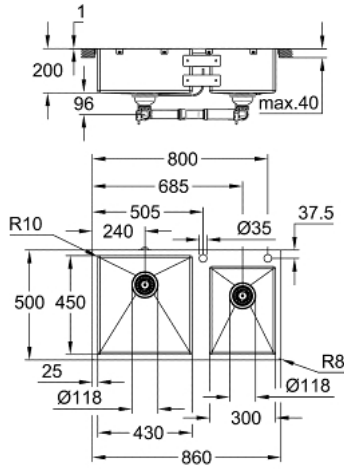

K800 31 855 SD0 حوض ستانلس ستيل

وصف المنتج:

• اللون: stainless steel

• model: K800 90-S 86/50 2.0 lh

• نوع التركيب: تركيب علوي أو تركيب مستوي مع السطح

• المادة: صلب لا يصدأ (V2A) AISI 304

• سُمك المادة: 1 مم

• طلاء GROHE LongLife

• الطبقة النهائية: طبقة نهائية من الساتان

• GROHE Whisper

• أقل حجم للمقصورة: 900 مم

• الأبعاد: 860 × 500 مم

• 1 bowl: 430 x 450 x 200 mm

• 2 bowl: 300 x 401 x 200 mm

• نظام التركيب GROHE QuickFix

• cut-out (top mount): 845 x 485 mm (R3)

• cut-out (flush mount): 845 x 485 mm (R3) (top step outer size: -861 x

501 -R8 deep -3.5 mm)

• المصفاة: سلة مصفاة تصريف مياه بقطر 3.5 بوصة/09 مم

• مجموعة تركيب

• أكسسوارات مدرجة: عدة تصريف مياه، سلة مصفاة تصريف مياه،

• مقدار المثبتات مدرج (تركيب علوي): 12