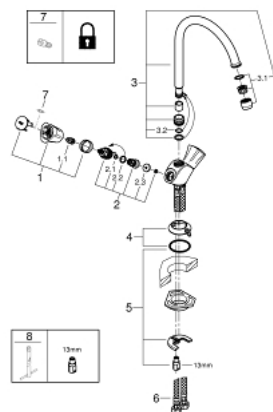

31 812 001 COSTA L MÉLANGEUR ÉVIER 1/2"

DESCRIPTION DU PRODUIT

- Couleur: chromé
- poignées métalliques
- à isolation thermique
- GROHE LongLife finition durable
- têtes GROHE Long-Life
- bec moulé pivotant, zone de rotation 360°
- anneau pour la chaîne
- flexibles de raccordement souples
- débit maximum à 3 bars : 13 l/min

31 812 001 COSTA L MÉLANGEUR ÉVIER 1/2"

PIÈCES DE RECHANGE, septembre 2016 – now

- 1: Tête complète (Numéro de commande 45994000)
 - 1.1: insert encliquetable (Numéro de commande 0538600M)
 - 2: Tête long-life 1/2" (Numéro de commande 07146000)
 - 2.1: Joint torique 6 x 2 (Numéro de commande 0128300M)
 - 2.2: Joint torique 18,2 x 1,7 (Numéro de commande 0392400M)
 - 2.3: Joint (Numéro de commande 0529100M)
 - 3: Bec (Numéro de commande 13213000)
 - 3.1: Mousseur (Numéro de commande 13928000)
 - 3.2: Joint torique 12 x 2 (Numéro de commande 0128000M)
 - 4: Rosace (Numéro de commande 48005000)
 - 5: Fixation M26x1,5 (Numéro de commande 46249000)
 - 6: Flexible de raccordement (Numéro de commande 46255000)
 - 7: vis (Numéro de commande 48013000)*
 - 8: Clef platte SW 46 mm à 6 pans (Numéro de commande 19017000)*
- * Accessoires en option