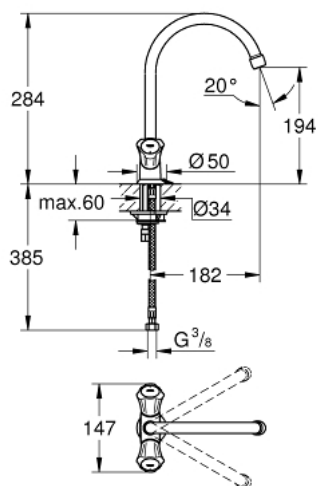

31 812 001 COSTA L MÉLANGEUR ÉVIER 1/2"

DESCRIPTION DU PRODUIT

- Couleur: chromé
- poignées métalliques
- à isolation thermique
- GROHE LongLife finition durable
- têtes GROHE Long-Life
- bec moulé pivotant, zone de rotation 360°
- anneau pour la chaîne
- flexibles de raccordement souples
- débit maximum à 3 bars : 13 l/min

31 812 001 COSTA L MÉLANGEUR ÉVIER 1/2"

PIÈCES DE RECHANGE, septembre 2016 – now

- 1: Tête complète (Numéro de commande 45994000)
 - 1.1: insert encliquetable (Numéro de commande 0538600M)
 - 2: Tête long-life 1/2" (Numéro de commande 07146000)
 - 2.1: Joint torique 6 x 2 (Numéro de commande 0128300M)
 - 2.2: Joint torique 18,2 x 1,7 (Numéro de commande 0392400M)
 - 2.3: Joint (Numéro de commande 0529100M)
 - 3: Bec (Numéro de commande 13213000)
 - 3.1: Mousseur (Numéro de commande 13928000)
 - 3.2: Joint torique 12 x 2 (Numéro de commande 0128000M)
 - 4: Rosace (Numéro de commande 48005000)
 - 5: Fixation M26x1,5 (Numéro de commande 46249000)
 - 6: Flexible de raccordement (Numéro de commande 46255000)
 - 7: vis (Numéro de commande 48013000)*
 - 8: Clef platte SW 46 mm à 6 pans (Numéro de commande 19017000)*
- * Accessoires en option