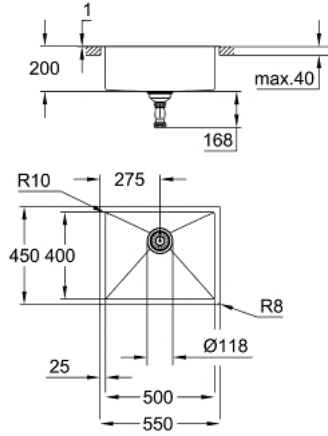

## K700 31 726 SD0 حوض ستانلس ستيل

وصف المنتج:

• اللون: stainless steel

• الطراز: K700 60-S 55/45 1.0

السطح

• نوع التركيب: تركيب علوي أو تحت السطح أو تركيب مستو مع

• المادة: صلب لا يصدأ (AISI 304 (V2A)

• سُمك المادة: 1 مم

• طلاء GROHE LongLife

• الطبقة النهائية: طبقة نهائية من الساتان

GROHE Whisper

• أقل حجم للمقصورة: 600 مم

• الأبعاد: 550 × 450 مم

• وعاء واحد: 500 × 400 × 200 مم

الداخلي: R10

• القطر الخارجي: R11 (تحت السطح)/3R (تركيب علوي)، قطر الوعاء

GROHE FastFixation rapid installation system

• مقطع (تركيب تحت السطح): 502 × 402 مم (R11)

cut-out (top mount): 535 x 435 mm

cut-out (flush mount): 535 x 435 mm (R3) (top step outer size: -551 x

451 -R8 deep -3.5 mm)

• المصفاة: سلة مصفاة تصريف مياه بقطر 3.5 بوصة/09 مم

مجموعة تركيب

• أكسسوارات مدرجة: عدة تصريف مياه، سلة مصفاة تصريف مياه،

تجهيز تلقائي اختياري لتصريف المياه

• مقدار المثبتات مدرج (تركيب علوي): 8

• مقدار المثبتات مدرج (تركيب تحت السطح): 8