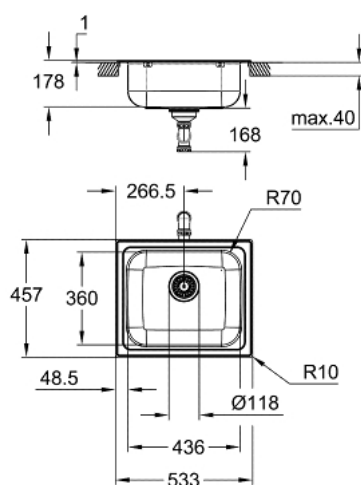

31 719 SD0 K200 ÉVIER EN ACIER INOXYDABLE

DESCRIPTION DU PRODUIT

- Couleur: acier inox
- modèle: K200 60-S 53.3/45.8 1.0 rev
- type d'installation : à encastrer
- matière: acier inoxydable AISI 304 (18/10)
- GROHE Whisper
- taille min. du meuble: 600 mm
- dimensions : 533 x 457 mm
- 1 bac : 436 x 360 mm
- inner bowl radius: R70
- GROHE FastFixation installation rapide
- découpe : 517 x 442mm
- vidage: panier Ø 3,5"
- inclus: vidage automatique, siphon, bonde, panier filtre, kit de montage
- quantité d'éléments de fixation inclus (à encastrer par dessus): 8

31 719 SD0 K200 ÉVIER EN ACIER INOXYDABLE

PIÈCES DE RECHANGE, juillet 2021 – now

1: Clapet de vidage (Numéro de commande 42589SD1)

2: recouvrement (Numéro de commande 42590SD1)

3: Siphon (Numéro de commande 42616000)