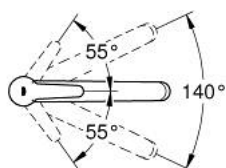

31 680 000 BAUGO MITIGEUR MONOCOMMANDE 1/2" ÉVIER

DESCRIPTION DU PRODUIT

- Couleur: chromé
- bec bas
- GROHE LongLife finition durable
- GROHE SmoothControl cartouche céramique 35 mm
- conduit d'eau sans plomb ni nickel
- bec moulé pivotant
- zone de rotation 140°
- mousseur avec fente, pour un remplacement sans outil
- flexibles de raccordement souples
- set de fixation métal
- débit maximum à 3 bars : 10,5 l/min

31 680 000 BAUGO MITIGEUR MONOCOMMANDE 1/2" ÉVIER

PIÈCES DE RECHANGE, août 2022 – now

- 1: Anneau à visser (Numéro de commande 46815000)
- 2: Cartouche (Numéro de commande 46374000)
- 3: Brise-jet (Numéro de commande 48264000)
- 4: Fixation M30x1,5 (Numéro de commande 48384000)
- 5: Plaque de renfort (Numéro de commande 05334000)
- 6: Clef (Numéro de commande 19332000)*