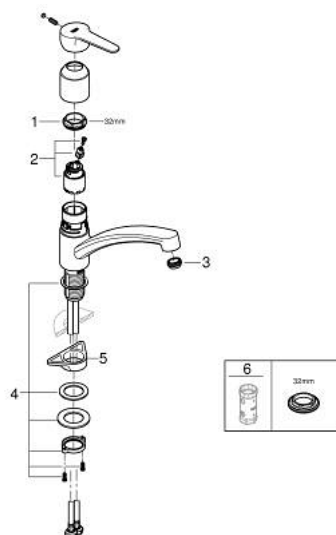

31 680 000 BAUGO MITIGEUR MONOCOMMANDE 1/2" ÉVIER

DESCRIPTION DU PRODUIT

- Couleur: chromé
- bec bas
- GROHE LongLife finition durable
- GROHE SmoothControl cartouche céramique 35 mm
- conduit d'eau sans plomb ni nickel
- bec moulé pivotant
- zone de rotation 140°
- mousseur avec fente, pour un remplacement sans outil
- flexibles de raccordement souples
- set de fixation métal
- débit maximum à 3 bars : 10,5 l/min

31 680 000 BAUGO MITIGEUR MONOCOMMANDE 1/2" ÉVIER

PIÈCES DE RECHANGE, août 2022 – now

- 1: Anneau à visser (Numéro de commande 46815000)
- 2: Cartouche (Numéro de commande 46374000)
- 3: Brise-jet (Numéro de commande 48264000)
- 4: Fixation M30x1,5 (Numéro de commande 48384000)
- 5: Plaque de renfort (Numéro de commande 05334000)
- 6: Clef (Numéro de commande 19332000)*