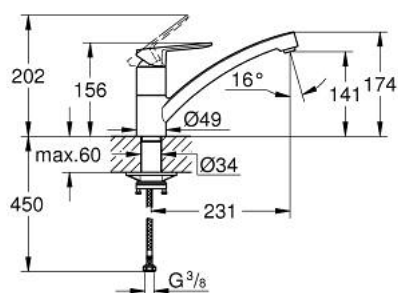

31 680 000 BAUGO MITIGEUR MONOCOMMANDE 1/2" ÉVIER

DESCRIPTION DU PRODUIT

- Couleur: chromé
- bec bas
- GROHE LongLife finition durable
- GROHE SmoothControl cartouche céramique 35 mm
- conduit d'eau sans plomb ni nickel
- bec moulé pivotant
- zone de rotation 140°
- mousseur avec fente, pour un remplacement sans outil
- flexibles de raccordement souples
- set de fixation métal
- débit maximum à 3 bars : 10,5 l/min

31 680 000 BAUGO MITIGEUR MONOCOMMANDE 1/2" ÉVIER

PIÈCES DE RECHANGE, août 2022 – now

- 1: Anneau à visser (Numéro de commande 46815000)
- 2: Cartouche (Numéro de commande 46374000)
- 3: Brise-jet (Numéro de commande 48264000)
- 4: Fixation M30x1,5 (Numéro de commande 48384000)
- 5: Plaque de renfort (Numéro de commande 05334000)
- 6: Clef (Numéro de commande 19332000)*