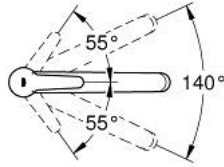

BAUGO 31 680 000 خلاط مطبخ بمقبض فردي بقياس 1/2 بوصة

وصف المنتج

• اللون: كروم

• صنوبر منخفض

• طلاء كروم GROHE LongLife

• قلب سيراميك GROHE SmoothControl 35 مم

• مسارات الماء الداخلية المعزولة - من دون رصاص ونيكل

• صنوبر أنبوبي قابل للدوران

• منطقة الدوران 140 درجة

• مرغي مياه بفتحة وتدنية للاستبدال بدون أدوات

• خرطوم توصيل مرنة

• maximum flow rate (at 3 bar): 10.5 l/min

BAUGO 31 680 000 خلاط مطبخ بمقبض فردي بقياس 1/2 بوصة