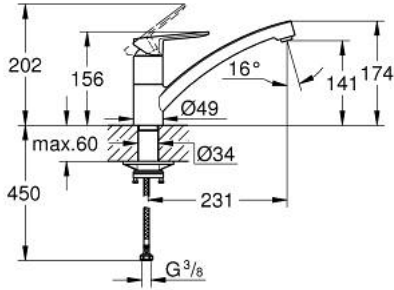

BAUGO 31 680 000 خلاط مطبخ بمقبض فردي بقياس 1/2 بوصة

وصف المنتج

• اللون: كروم

• صنوبر منخفض

• طلاء كروم GROHE LongLife

• قلب سيراميك GROHE SmoothControl 35 مم

• مسارات الماء الداخلية المعزولة - من دون رصاص ونيكل

• صنوبر أنبوبي قابل للدوران

• منطقة الدوران 140 درجة

• مرغي مياه بفتحة وتدنية للاستبدال بدون أدوات

• خرطوم توصيل مرنة

• maximum flow rate (at 3 bar): 10.5 l/min

BAUGO 31 680 000 خلاط مطبخ بمقبض فردي بقياس 1/2 بوصة

الآن - 2022 س.س.س.غ.أ. قطع الغيار:

1: حلقة مسمار (رقم الطلب: 46815000).

2: خرطوشة (رقم الطلب: 46374000).

3: محافظ على استقامة التدفق (رقم الطلب: 48264000).

4: تجميع مثبت ساق (رقم الطلب: 48384000).

5: لوحة الدعم (رقم الطلب: 05334000).