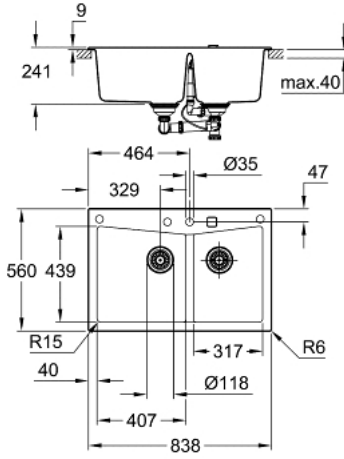

K700 31 657 AP0 حوض مركب

وصف المنتج

• اللون: granite black

• الطراز: K700 90-C 83.8/55.9 2.0

• نوع التركيب: قياسي مدمج وتركيب سفلي

• المادة: كوارتز مركبة

• GROHE Whisper

• أقل حجم للمقصورة: 900 مم

• الأبعاد: 838 × 559 مم

• وعاء واحد: 406 × 438 × 241 مم

• وعاء واحد: 316 × 438 × 241 مم

• القطر الخارجي: R6, قطر الوعاء الداخلي: R15

• نظام التركيب GROHE QuickFix

• مغسلة قابلة للتركيب في اليسار

• مقطع (تركيب علوي): 818 × 539 مم

• مقطع (تركيب سفلي): 757 × 437 مم

• فتحة الصرف: تجهيز تلقائي لتصريف المياه

• مصفاة تصريف مياه، مجموعة تركيب

• الأكسسوارات المدرجة: تركيب تصريف آلي، عدة تصريف مياه، سلة

• تجهيز تلقائي اختياري لتصريف المياه

3: عنصر غطاء (42590SD1 رقم الطلب:-)

4: مقبض تدوير (42586SD0 رقم الطلب:-)

5: فيشه (42589SD1 رقم الطلب:-)