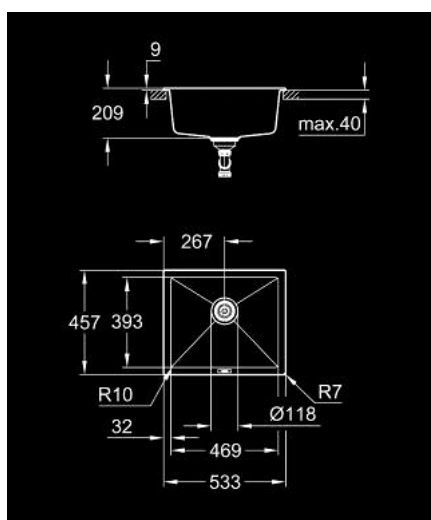

31 654 AP0 K700U EVIER COMPOSITE

DESCRIPTION DU PRODUIT

- Couleur: noir granite
- modèle : K700U 60-C 53.3/45.7 1.0
- montage : à encastrer et à encastrer par dessous
- matière : quartz composite
- GROHE Whisper
- taille min. du meuble: 600 mm
- dimensions : 533 x 457 mm
- 1 bac : 469 x 393 x 205 mm
- rayon ext.: R7, rayon bol interne: R10
- GROHE FastFixation installation rapide
- découpe (encastrement par le dessus): 518 x 442 mm
- découpe : 468 x 390 mm
- vidage: panier Ø 3,5"
- inclus: vidage automatique, siphon, bonde, panier filtre, kit de montage
- en option : vidage automatique (40 986 SD0)
- quantité d'éléments de fixation inclus (à encastrer par dessus): 6
- quantité d'éléments de fixation inclus (à encastrer par dessous): 6
- résistant à la chaleur jusqu'à 180° C

31 654 AP0 K700U EVIER COMPOSITE

PIÈCES DE RECHANGE, mai 2022 – now

1: Clapet de vidage (Numéro de commande 42589SD1)

2: Siphon (Numéro de commande 42616000)

3: recouvrement (Numéro de commande 42590SD1)