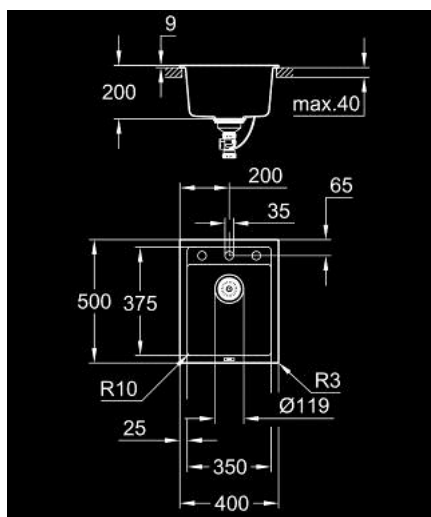

## 31 650 AP0 K700 EVIER COMPOSITE

### DESCRIPTION DU PRODUIT

- Couleur: noir granite
- modèle : K700 50-C 40/50 1.0
- type d'installation : à encastrer
- matière : quartz composite
- GROHE Whisper
- taille min. du meuble : 500 mm
- dimensions : 400 x 500 mm
- 1 bac : 350 x 375 x 200 mm
- rayon ext.: R6, rayon bol interne: R45
- GROHE FastFixation installation rapide
- découpe: 380 x 480 mm
- vidage : automatique
- inclus : vidage automatique, bonde, panier filtre, kit de montage
- en option : vidage automatique (40 986 SD0)
- quantité d'éléments de fixation inclus (à encastrer par dessus): 6
- résistant à la chaleur jusqu'à 180° C

### PIÈCES DE RECHANGE, mai 2022 – now

- 1: Clapet de vidage (Numéro de commande 42588SD1)
- 2: Siphon (Numéro de commande 42617000)
- 3: recouvrement (Numéro de commande 42621SD0)
- 4: poignée tournante (Numéro de commande 42586SD0)