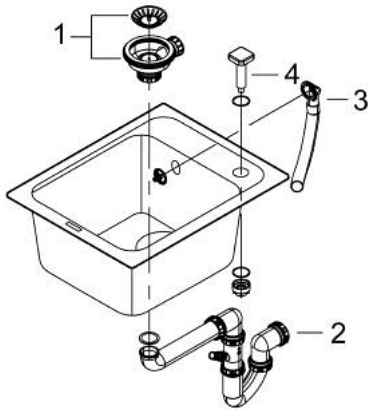

### DESCRIPTION DU PRODUIT

- Couleur: noir granite
- modèle : K700 50-C 40/50 1.0
- type d'installation : à encastrer
- matière : quartz composite
- GROHE Whisper
- taille min. du meuble : 500 mm
- dimensions : 400 x 500 mm
- 1 bac : 350 x 375 x 200 mm
- rayon ext.: R6, rayon bol interne: R45
- GROHE FastFixation installation rapide
- découpe: 380 x 480 mm
- vidage : automatique
- inclus : vidage automatique, bonde, panier filtre, kit de montage
- en option : vidage automatique (40 986 SD0)
- quantité d'éléments de fixation inclus (à encastrer par dessus): 6
- résistant à la chaleur jusqu'à 180° C

### PIÈCES DE RECHANGE, mai 2022 – now

- 1: Clapet de vidage (Numéro de commande 42588SD1)
- 2: Siphon (Numéro de commande 42617000)
- 3: recouvrement (Numéro de commande 42621SD0)
- 4: poignée tournante (Numéro de commande 42586SD0)