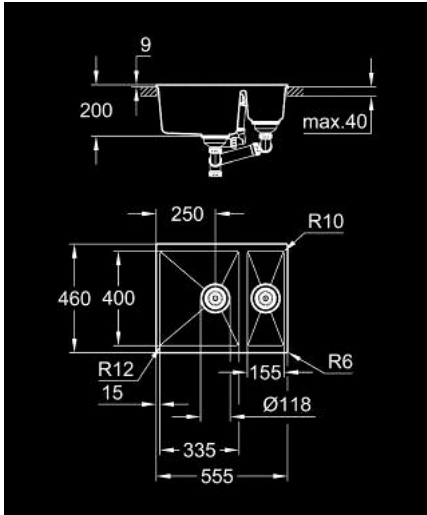

## K500 31 648 AP0 حوض مركب

وصف المنتج:

• اللون: granite black

• الطراز: K500 60-C 55.5/46 1.5 rev

• نوع التركيب: قياسي مدمج وتركيب سفلي

• المادة: كوارتز مركبة

• GROHE Whisper

• أقل حجم للمقصورة: 600 مم

• الأبعاد: 555 × 460 مم

• وعاء واحد: 335 × 400 × 200 مم

• وعاء 0.5: 155 × 400 × 140 مم

الصغير R10

• القطر الخارجي: R6، قطر الوعاء الداخلي: الوعاء الكبير R12، الوعاء

• نظام التركيب GROHE QuickFix

• المفصلة قابلة للتركيب على اليسار أو اليمين

• cut-out (top mount): 545 x 444 mm

• المقطع: 525 × 400 مم

• المصفاة: سلة مصفاة تصريف مياه بقطر 3.5 بوصة/09 مم

مجموعة تركيب

• أكسسوارات مدرجة: عدة تصريف مياه، سلة مصفاة تصريف مياه،

• التركيب بالسيليكون

• تجهيز تلقائي اختياري لتصريف المياه

• مقدار المثبتات مدرج (تركيب تحت السطح): 8

• heat resistant up to 180° C