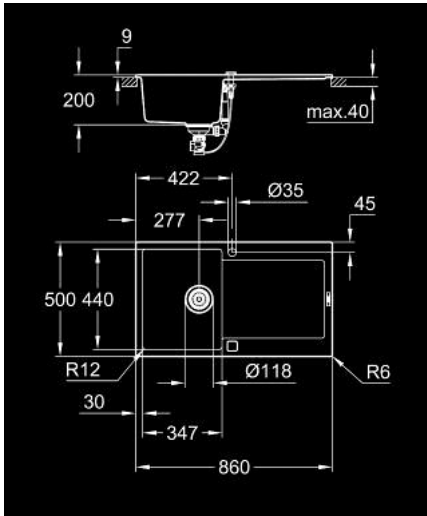

## K500 31 644 AP0 حوض مركب مع فتحة صرف

وصف المنتج:

- اللون: granite black
- الطراز: K500 50-C 86/50 1.0 rev
- نوع التركيب: تركيب علوي
- المادة: كوارتز مركبة
- GROHE Whisper
- أقل حجم للمقصورة: 500 مم
- الأبعاد: 860 × 500 مم
- وعاء واحد: 347 × 440 × 200 مم
- القطر الخارجي: R6، قطر الوعاء الداخلي: R12
- نظام التركيب GROHE QuickFix
- المغسلة قابلة للتركيب على اليسار أو اليمين
- المقطع: 840 × 480 مم
- فتحة الصرف: تجهيز تلقائي لتصريف المياه
- مصفاة تصريف مياه، مجموعة تركيب
- الأكسسوارات المدرجة: تركيب تصريف آلي، عدة تصريف مياه، سلة
- تجهيز تلقائي اختياري لتصريف المياه
- مقدار المثبتات مدرج (تركيب علوي): 12
- heat resistant up to 180° C

## K500 31 644 AP0 حوض مركب مع فتحة صرف

الآن - 2022 ويا، قطع الغيار

1: فيشه (42588SD1 رقم الطلب.)

2: Siphon (42617000 رقم الطلب.)

3: عنصر غطاء (42590SD1 رقم الطلب.)

4: مقبض تدوير (42586SD0 رقم الطلب.)