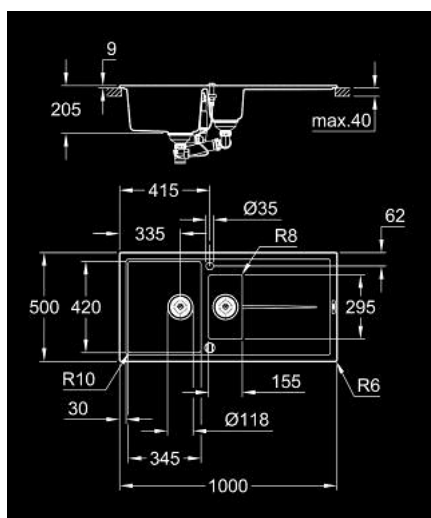

31 642 AP0 K400 EVIER COMPOSITE AVEC ÉGOUTTOIR

DESCRIPTION DU PRODUIT

- Couleur: noir granite
- modèle : K400 60-C 100/50 1.5 rev
- type d'installation : à encastrer
- matière : quartz composite
- GROHE Whisper
- taille min. du meuble: 600 mm
- dimensions: 1000 x 500 mm
- 1 bac : 335 x 420 x 205 mm
- demi bac : 155 x 295 x 146 mm
- rayon ext.: R6, rayon bol interne: R10, demi bol: R8
- GROHE FastFixation installation rapide
- installation : égouttoir à gauche ou à droite
- découpe : 980 x 480 mm
- vidage : automatique
- inclus: vidage automatique, bonde, panier filtre, kit de montage
- en option : vidage automatique (40 986 SD0)
- quantité d'éléments de fixation inclus: 10
- résistant à la chaleur jusqu'à 180° C

31 642 AP0 K400 EVIER COMPOSITE AVEC ÉGOUTTOIR

PIÈCES DE RECHANGE, mai 2022 – now

- 1: Clapet de vidage (Numéro de commande 42588SD1)
- 2: Siphon (Numéro de commande 42619000)
- 3: recouvrement (Numéro de commande 42590SD1)
- 4: poignée tournante (Numéro de commande 42587SD0)
- 5: Clapet de vidage (Numéro de commande 42589SD1)