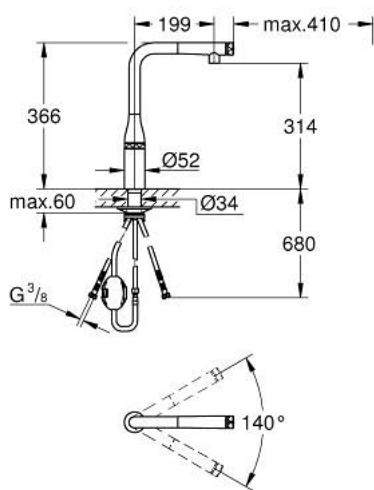

## 31 615 GN0 ESSENCE SMARTCONTROL MITIGEUR ÉVIER SMARTCONTROL

### DESCRIPTION DU PRODUIT

- Couleur: cool sunrise brossé
- finition GROHE LongLife
- Pull-Out spout for greater flexibility
- douchette extractible avec jet laminaire
- matériel: métal
- MagneticDocking Remise en place en douceur du bec
- bouton poussoir SmartControl pour ON-OFF, tourner pour ajuster le débit
- réglage de la température grâce à l'anneau rotatif
- bec moulé pivotant
- zone de rotation 140°
- protégé contre le retour d'eau
- flexibles de raccordement souples
- set de fixation métal
- conduit d'eau sans plomb ni nickel
- débit maximum à 3 bars : 10 l/min

### PIÈCES DE RECHANGE, juillet 2018 – septembre 2020

- 1: douche (Numéro de commande 48487GN0)
- 1.1: Filtre (Numéro de commande 0676800M)
- 1.2: Clapet anti-retour (Numéro de commande 08565000)
- 1.3: brise-jet (Numéro de commande 48470000)
- 2: Flexible de douche (Numéro de commande 48488000)
- 3: Fixation M30x1,5 (Numéro de commande 48384000)
- 4: Plaque de renfort (Numéro de commande 05334000)
- 5: Clapet anti-retour (Numéro de commande 45881000)
- 6: Filtre (Numéro de commande 0676800M)