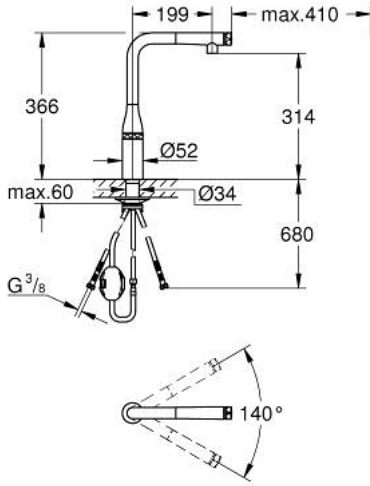

## SMARTCONTROL خلاط مطبخ مع ESSENCE SMARTCONTROL 31 615 GN0

وصف المنتج:

- اللون: brushed cool sunrise
- طلاء GROHE LongLife
- Pull-Out spout for greater flexibility
- رذاذ السحب مع الرقائق
- الخامة: معدن
- لرأس الرذاذ للعودة إلى وضع البدء
- الإرساء المغناطيسي GROHE يضمن السحب السهل والإرساء السلس
- GROHE SmartControl - push for ON-OFF, turn for volume adjustment
- from minimum to full flow
- تعديل درجة الحرارة عن طريق تدوير صمام المزج في الهيكل
- صنوبر أنبوبي قابل للدوران
- منطقة الدوران 140 درجة
- محمي من التدفق العكسي
- خرطوم توصيل مرنة
- مسارات الماء الداخلية المعزولة - من دون رصاص ونيكل
- maximum flow rate (at 3 bar): 10 l/min
- الحد الأدنى للضغط الموصى به 1.0 بار

## SMARTCONTROL مع مطبخ ESSENCE SMARTCONTROL 31 615 GN0

2020 ريمتس - 2018 وي لوي، قطع الغيار

1: سبراي قابل للسحب (48487GN0 رقم الطلب:-)

1.1: مصفاة غبار (0676800M رقم الطلب:-)

1.2: صمام مانع للإرجاع (08565000 رقم الطلب:-)