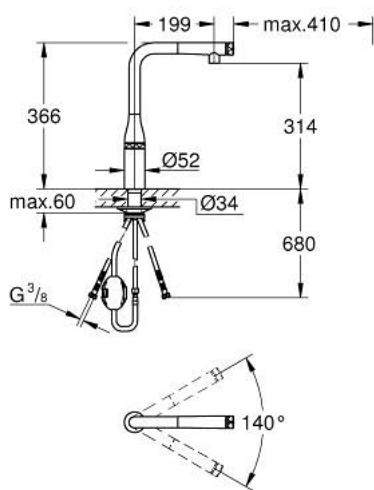

31 615 GL0 ESSENCE SMARTCONTROL MITIGEUR ÉVIER SMARTCONTROL

DESCRIPTION DU PRODUIT

- Couleur: cool sunrise
- finition GROHE LongLife
- Pull-Out spout for greater flexibility
- douchette extractible avec jet laminaire
- matériel: métal
- MagneticDocking Remise en place en douceur du bec
- bouton poussoir SmartControl pour ON-OFF, tourner pour ajuster le débit
- réglage de la température grâce à l'anneau rotatif
- bec moulé pivotant
- zone de rotation 140°
- protégé contre le retour d'eau
- flexibles de raccordement souples
- set de fixation métal
- conduit d'eau sans plomb ni nickel
- débit maximum à 3 bars : 10 l/min

31 615 GL0 ESSENCE SMARTCONTROL MITIGEUR ÉVIER SMARTCONTROL

PIÈCES DE RECHANGE, juillet 2018 – septembre 2020

- 1: douche (Numéro de commande 48487GL0)
- 1.1: Filtre (Numéro de commande 0676800M)
- 1.2: Clapet anti-retour (Numéro de commande 08565000)
- 1.3: brise-jet (Numéro de commande 48470000)
- 2: Flexible de douche (Numéro de commande 48488000)
- 3: Fixation M30x1,5 (Numéro de commande 48384000)
- 4: Plaque de renfort (Numéro de commande 05334000)
- 5: Clapet anti-retour (Numéro de commande 45881000)
- 6: Filtre (Numéro de commande 0676800M)