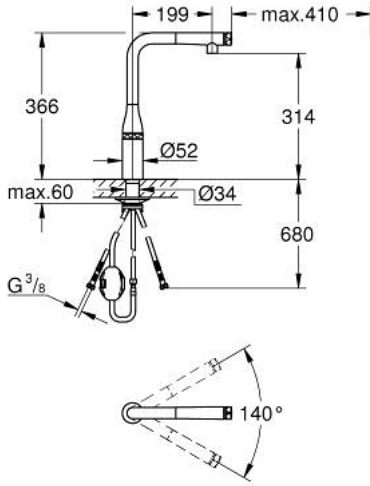

SMARTCONTROL خلاط مطبخ مع ESSENCE SMARTCONTROL 31 615 GLO

وصف المنتج

• اللون: cool sunrise

• طلاء GROHE LongLife

• Pull-Out spout for greater flexibility

• رذاذ السحب مع الرقائق

• الخامة: معدن

• لرأس الرذاذ للعودة إلى وضع البدء

• الإرساء المغناطيسي GROHE يضمن السحب السهل والإرساء السلس

GROHE SmartControl - push for ON-OFF, turn for volume adjustment

• from minimum to full flow

• تعديل درجة الحرارة عن طريق تدوير صمام المزج في الهيكل

• صنوبر أنبوبي قابل للدوران

• منطقة الدوران 140 درجة

• محمي من التدفق العكسي

• خراطيم توصيل مرنة

• مسارات الماء الداخلية المعزولة - من دون رصاص ونيكل

• maximum flow rate (at 3 bar): 10 l/min

• الحد الأدنى للضغط الموصى به 1.0 بار