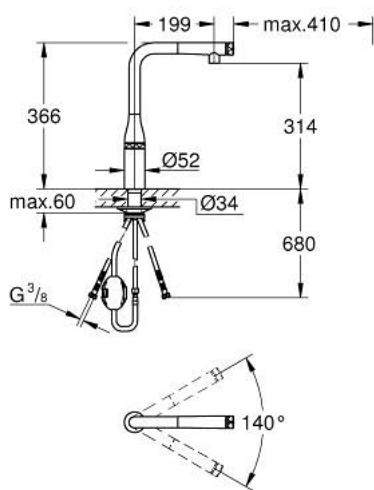

31 615 DL0 ESSENCE SMARTCONTROL MITIGEUR ÉVIER SMARTCONTROL

DESCRIPTION DU PRODUIT

- Couleur: warm sunset brossé
- finition GROHE LongLife
- Pull-Out spout for greater flexibility
- douchette extractible avec jet laminaire
- matériel: métal
- MagneticDocking Remise en place en douceur du bec
- bouton poussoir SmartControl pour ON-OFF, tourner pour ajuster le débit
- réglage de la température grâce à l'anneau rotatif
- bec moulé pivotant
- zone de rotation 140°
- protégé contre le retour d'eau
- flexibles de raccordement souples
- set de fixation métal
- conduit d'eau sans plomb ni nickel
- débit maximum à 3 bars : 10 l/min

31 615 DL0 ESSENCE SMARTCONTROL MITIGEUR ÉVIER SMARTCONTROL

PIÈCES DE RECHANGE, juillet 2018 – septembre 2020

- 1: douche (Numéro de commande 48487DL0)
- 1.1: Filtre (Numéro de commande 0676800M)
- 1.2: Clapet anti-retour (Numéro de commande 08565000)
- 1.3: brise-jet (Numéro de commande 48470000)
- 2: Flexible de douche (Numéro de commande 48488000)
- 3: Fixation M30x1,5 (Numéro de commande 48384000)
- 3: Set d'installation (Numéro de commande 48477000)
- 4: Plaque de renfort (Numéro de commande 05334000)
- 5: Clapet anti-retour (Numéro de commande 45881000)
- 6: Filtre (Numéro de commande 0676800M)