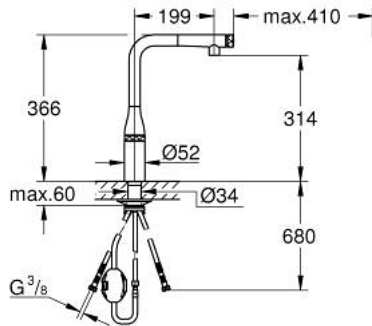

• صنوبر أنبوبي قابل للدوران

• منطقة الدوران 140 درجة

• محمي من التدفق العكسي

• خرطوم توصيل مرنة

•

• مسارات الماء الداخلية المعزولة - من دون رصاص ونيكل

• maximum flow rate (at 3 bar): 10 l/min

• الحد الأدنى للضغط الموصى به 1.0 بار