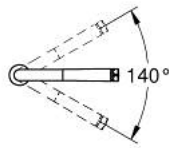

• صنوبر أنبوبي قابل للدوران

• منطقة الدوران 140 درجة

• محمي من التدفق العكسي

• خرطوم توصيل مرنة

•

• مسارات الماء الداخلية المعزولة - من دون رصاص ونيكل

• maximum flow rate (at 3 bar): 10 l/min

• الحد الأدنى للضغط الموصى به 1.0 بار