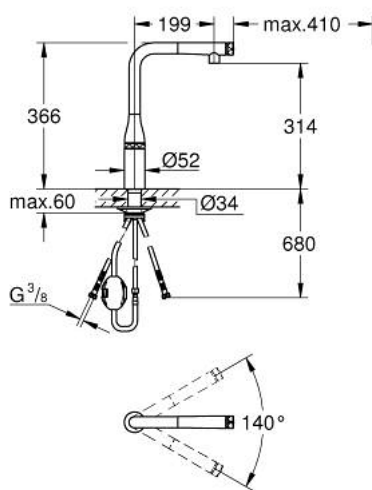

31 615 DC0 ESSENCE SMARTCONTROL MITIGEUR ÉVIER SMARTCONTROL

DESCRIPTION DU PRODUIT

- Couleur: supersteel
- finition GROHE LongLife
- Pull-Out spout for greater flexibility
- douchette extractible avec jet laminaire
- matériel: métal
- MagneticDocking Remise en place en douceur du bec
- bouton poussoir SmartControl pour ON-OFF, tourner pour ajuster le débit
- réglage de la température grâce à l'anneau rotatif
- bec moulé pivotant
- zone de rotation 140°
- protégé contre le retour d'eau
- flexibles de raccordement souples
- set de fixation métal
- conduit d'eau sans plomb ni nickel
- débit maximum à 3 bars : 10 l/min

31 615 DC0 ESSENCE SMARTCONTROL MITIGEUR ÉVIER SMARTCONTROL

PIÈCES DE RECHANGE, juillet 2018 – septembre 2020

- 1: douche (Numéro de commande 48487DC0)
- 1.1: Filtre (Numéro de commande 0676800M)
- 1.2: Clapet anti-retour (Numéro de commande 08565000)
- 1.3: brise-jet (Numéro de commande 48470000)
- 2: Flexible de douche (Numéro de commande 48488000)
- 3: Fixation M30x1,5 (Numéro de commande 48384000)
- 4: Plaque de renfort (Numéro de commande 05334000)
- 5: Clapet anti-retour (Numéro de commande 45881000)
- 6: Filtre (Numéro de commande 0676800M)