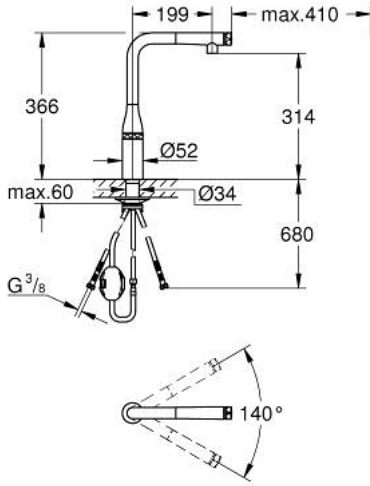

SMARTCONTROL خلاط مطبخ مع ESSENCE SMARTCONTROL 31 615 DC0

وصف المنتج

• اللون: supersteel

• طلاء GROHE LongLife

• Pull-Out spout for greater flexibility

• رذاذ السحب مع الرقائق

• الخامة: معدن

• لرأس الرذاذ للعودة إلى وضع البدء

• الإرساء المغناطيسي GROHE يضمن السحب السهل والإرساء السلس

GROHE SmartControl - push for ON-OFF, turn for volume adjustment

• from minimum to full flow

• تعديل درجة الحرارة عن طريق تدوير صمام المزج في الهيكل

• صنوبر أنبوبي قابل للدوران

• منطقة الدوران 140 درجة

• محمي من التدفق العكسي

• خرطوم توصيل مرنة

• مسارات الماء الداخلية المعزولة - من دون رصاص ونيكل

• maximum flow rate (at 3 bar): 10 l/min

• الحد الأدنى للضغط الموصى به 1.0 بار