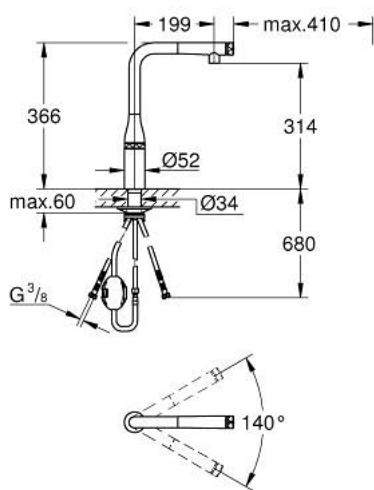

31 615 DA0 ESSENCE SMARTCONTROL MITIGEUR ÉVIER SMARTCONTROL

DESCRIPTION DU PRODUIT

- Couleur: warm sunset
- finition GROHE LongLife
- Pull-Out spout for greater flexibility
- douchette extractible avec jet laminaire
- matériel: métal
- MagneticDocking Remise en place en douceur du bec
- bouton poussoir SmartControl pour ON-OFF, tourner pour ajuster le débit
- réglage de la température grâce à l'anneau rotatif
- bec moulé pivotant
- zone de rotation 140°
- protégé contre le retour d'eau
- flexibles de raccordement souples
- set de fixation métal
- conduit d'eau sans plomb ni nickel
- débit maximum à 3 bars : 10 l/min

31 615 DA0 ESSENCE SMARTCONTROL MITIGEUR ÉVIER SMARTCONTROL

PIÈCES DE RECHANGE, juillet 2018 – septembre 2020

- 1: douchette (Numéro de commande 48487DA0)
- 1.1: Filtre (Numéro de commande 0676800M)
- 1.2: Clapet anti-retour (Numéro de commande 08565000)
- 1.3: brise-jet (Numéro de commande 48470000)
- 2: Flexible de douche (Numéro de commande 48488000)
- 3: Fixation M30x1,5 (Numéro de commande 48384000)
- 4: Plaque de renfort (Numéro de commande 05334000)
- 5: Clapet anti-retour (Numéro de commande 45881000)
- 6: Filtre (Numéro de commande 0676800M)