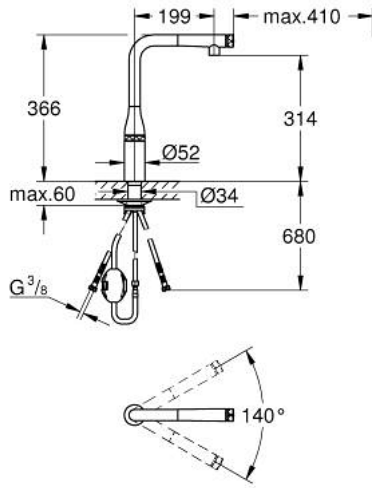

SMARTCONTROL خلاط مطبخ مع ESSENCE SMARTCONTROL 31 615 DA0

وصف المنتج

- اللون: warm sunset
- طلاء GROHE LongLife
- Pull-Out spout for greater flexibility
- رذاذ السحب مع الرقائق
- الخامة: معدن
- لرأس الرذاذ للعودة إلى وضع البدء
- الإرساء المغناطيسي GROHE يضمن السحب السهل والإرساء السلس
- GROHE SmartControl - push for ON-OFF, turn for volume adjustment
- from minimum to full flow
- تعديل درجة الحرارة عن طريق تدوير صمام المزج في الهيكل
- صنوبر أنبوبي قابل للدوران
- منطقة الدوران 140 درجة
- محمي من التدفق العكسي
- خرطوم توصيل مرنة
- مسارات الماء الداخلية المعزولة - من دون رصاص ونيكل
- maximum flow rate (at 3 bar): 10 l/min
- الحد الأدنى للضغط الموصى به 1.0 بار

SMARTCONTROL خلاط مطبخ مع ESSENCE SMARTCONTROL 31 615 DA0

2020 ريمتس - 2018 وي لوي، قطع الغيار

1: سبراي قابل للسحب (48487DA0 رقم الطلب)

1.1: مصفاة غبار (0676800M رقم الطلب)

1.2: صمام مانع للإرجاع (08565000 رقم الطلب)