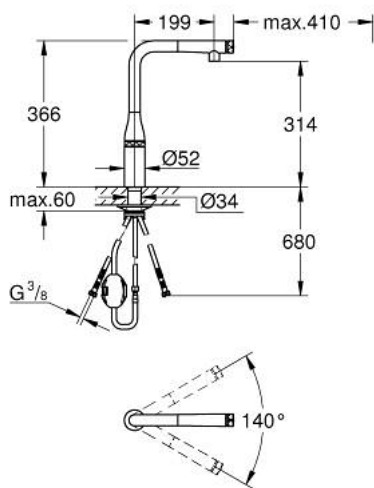

## 31 615 AL0 ESSENCE SMARTCONTROL MITIGEUR ÉVIER SMARTCONTROL

### DESCRIPTION DU PRODUIT

- Couleur: hard graphite brossé
- finition GROHE LongLife
- Pull-Out spout for greater flexibility
- douchette extractible avec jet laminaire
- matériel: métal
- MagneticDocking Remise en place en douceur du bec
- bouton poussoir SmartControl pour ON-OFF, tourner pour ajuster le débit
- réglage de la température grâce à l'anneau rotatif
- bec moulé pivotant
- zone de rotation 140°
- protégé contre le retour d'eau
- flexibles de raccordement souples
- set de fixation métal
- conduit d'eau sans plomb ni nickel
- débit maximum à 3 bars : 10 l/min

### PIÈCES DE RECHANGE, juillet 2018 – septembre 2020

- 1: douche (Numéro de commande 48487AL0)
- 1.1: Filtre (Numéro de commande 0676800M)
- 1.2: Clapet anti-retour (Numéro de commande 08565000)
- 1.3: brise-jet (Numéro de commande 48470000)
- 2: Flexible de douche (Numéro de commande 48488000)
- 3: Fixation M30x1,5 (Numéro de commande 48384000)
- 4: Plaque de renfort (Numéro de commande 05334000)
- 5: Clapet anti-retour (Numéro de commande 45881000)
- 6: Filtre (Numéro de commande 0676800M)