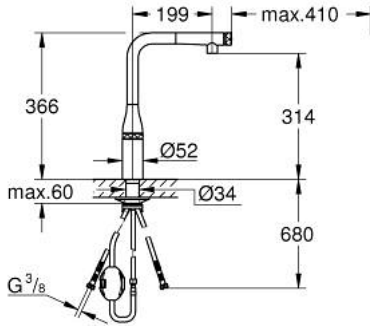

• صنوبر أنبوبي قابل للدوران

• منطقة الدوران 140 درجة

• محمي من التدفق العكسي

• خرطوم توصيل مرنة

•

• مسارات الماء الداخلية المعزولة - من دون رصاص ونيكل

• maximum flow rate (at 3 bar): 10 l/min

• الحد الأدنى للضغط الموصى به 1.0 بار

SMARTCONTROL خلاط مطبخ مع ESSENCE SMARTCONTROL 31 615 AL0

2020 ريمتس - 2018 وي لوي، قطع الغيار

1: سبراي قابل للسحب (48487AL0 رقم الطلب):

1.1: مصفاة غبار (0676800M رقم الطلب):

1.2: صمام مانع للإرجاع (08565000 رقم الطلب):