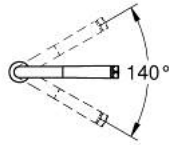

• صنوبر أنبوبي قابل للدوران

• منطقة الدوران 140 درجة

• محمي من التدفق العكسي

• خرطوم توصيل مرنة

•

• مسارات الماء الداخلية المعزولة - من دون رصاص ونيكل

• maximum flow rate (at 3 bar): 10 l/min

• الحد الأدنى للضغط الموصى به 1.0 بار