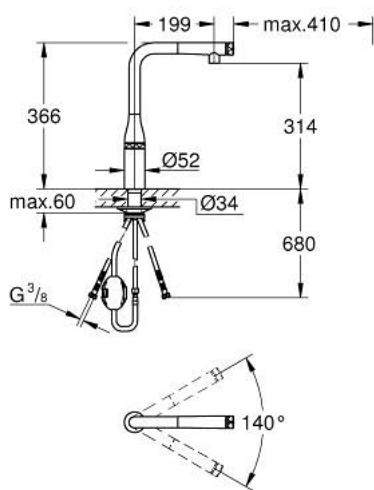

## 31 615 A00 ESSENCE SMARTCONTROL MITIGEUR ÉVIER SMARTCONTROL

### DESCRIPTION DU PRODUIT

- Couleur: hard graphite
- finition GROHE LongLife
- Pull-Out spout for greater flexibility
- douchette extractible avec jet laminaire
- matériel: métal
- MagneticDocking Remise en place en douceur du bec
- bouton poussoir SmartControl pour ON-OFF, tourner pour ajuster le débit
- réglage de la température grâce à l'anneau rotatif
- bec moulé pivotant
- zone de rotation 140°
- protégé contre le retour d'eau
- flexibles de raccordement souples
- set de fixation métal
- conduit d'eau sans plomb ni nickel
- débit maximum à 3 bars : 10 l/min

### PIÈCES DE RECHANGE, juillet 2018 – septembre 2020

- 1: douche (Numéro de commande 48487A00)
- 1.1: Filtre (Numéro de commande 0676800M)
- 1.2: Clapet anti-retour (Numéro de commande 08565000)
- 1.3: brise-jet (Numéro de commande 48470000)
- 2: Flexible de douche (Numéro de commande 48488000)
- 3: Fixation M30x1,5 (Numéro de commande 48384000)
- 4: Plaque de renfort (Numéro de commande 05334000)
- 5: Clapet anti-retour (Numéro de commande 45881000)
- 6: Filtre (Numéro de commande 0676800M)