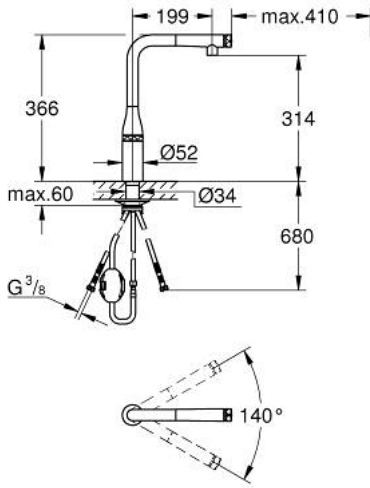

## SMARTCONTROL خلاط مطبخ مع ESSENCE SMARTCONTROL 31 615 A00

وصف المنتج:

- اللون: hard graphite
- طلاء GROHE LongLife
- Pull-Out spout for greater flexibility
- رذاذ السحب مع الرقائق
- الخامة: معدن
- لرأس الرذاذ للعودة إلى وضع البدء
- الإرساء المغناطيسي GROHE يضمن السحب السهل والإرساء السلس
- GROHE SmartControl - push for ON-OFF, turn for volume adjustment from minimum to full flow
- تعديل درجة الحرارة عن طريق تدوير صمام المزج في الهيكل
- صنوبر أنبوبي قابل للدوران
- منطقة الدوران 140 درجة
- محمي من التدفق العكسي
- خرطوم توصيل مرنة
- مسارات الماء الداخلية المعزولة - من دون رصاص ونيكل
- maximum flow rate (at 3 bar): 10 l/min
- الحد الأدنى للضغط الموصى به 1.0 بار

## SMARTCONTROL خلاط مطبخ مع ESSENCE SMARTCONTROL 31 615 A00

2020 ريمتس - 2018 ويلوي، قطع الغيار

1: سبراي قابل للسحب (48487A00 رقم الطلب)

1.1: مصفاة غبار (0676800M رقم الطلب)

1.2: صمام مانع للإرجاع (08565000 رقم الطلب)