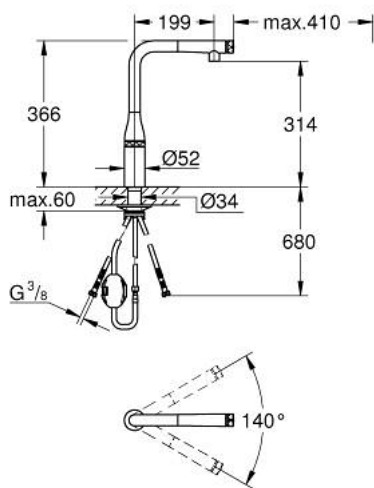

31 615 000 ESSENCE SMARTCONTROL MITIGEUR ÉVIER SMARTCONTROL

DESCRIPTION DU PRODUIT

- Couleur: chromé
- GROHE LongLife finition durable
- Pull-Out spout for greater flexibility
- douchette extractible avec jet laminaire
- matériel: métal
- MagneticDocking Remise en place en douceur du bec
- bouton poussoir SmartControl pour ON-OFF, tourner pour ajuster le débit
- réglage de la température grâce à l'anneau rotatif
- bec moulé pivotant
- zone de rotation 140°
- protégé contre le retour d'eau
- flexibles de raccordement souples
- set de fixation métal
- conduit d'eau sans plomb ni nickel
- débit maximum à 3 bars : 10 l/min

31 615 000 ESSENCE SMARTCONTROL MITIGEUR ÉVIER SMARTCONTROL

PIÈCES DE RECHANGE, juillet 2018 – septembre 2020

- 1: douche (Numéro de commande 48487000)
- 1.1: Filtre (Numéro de commande 0676800M)
- 1.2: Clapet anti-retour (Numéro de commande 08565000)
- 1.3: brise-jet (Numéro de commande 48470000)
- 2: Flexible de douche (Numéro de commande 48488000)
- 3: Fixation M30x1,5 (Numéro de commande 48384000)
- 4: Plaque de renfort (Numéro de commande 05334000)
- 5: Clapet anti-retour (Numéro de commande 45881000)
- 6: Filtre (Numéro de commande 0676800M)