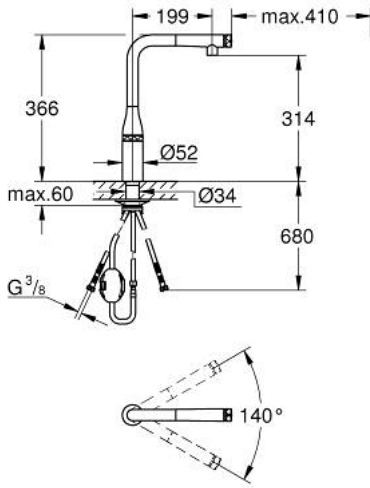

SMARTCONTROL خلاط مطبخ مع ESSENCE SMARTCONTROL 31 615 000

وصف المنتج

• اللون: كروم

• طلاء كروم GROHE LongLife

• Pull-Out spout for greater flexibility

• رذاذ السحب مع الرقائق

• الخامة: معدن

• لرأس الرذاذ للعودة إلى وضع البدء

• الإرساء المغناطيسي GROHE يضمن السحب السهل والإرساء السلس

GROHE SmartControl - push for ON-OFF, turn for volume adjustment

• from minimum to full flow

• تعديل درجة الحرارة عن طريق تدوير صمام المزج في الهيكل

• صنوبر أنبوبي قابل للدوران

• منطقة الدوران 140 درجة

• محمي من التدفق العكسي

• خرطوم توصيل مرنة

• مسارات الماء الداخلية المعزولة - من دون رصاص ونيكل

• maximum flow rate (at 3 bar): 10 l/min

• الحد الأدنى للضغط الموصى به 1.0 بار