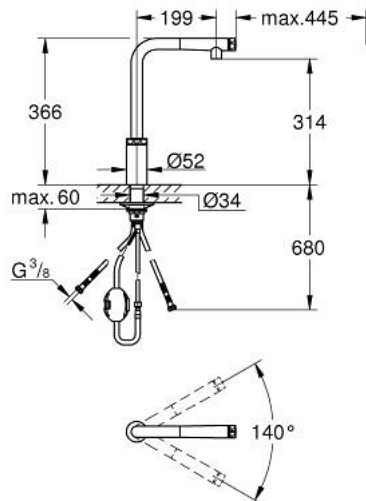

31 613 DC0 MINTA SMARTCONTROL MITIGEUR ÉVIER SMARTCONTROL

DESCRIPTION DU PRODUIT

- Couleur: supersteel
- finition GROHE LongLife
- Pull-Out spout for greater flexibility
- douchette extractible avec jet laminaire
- matériel: métal
- MagneticDocking Remise en place en douceur du bec
- bouton poussoir SmartControl pour ON-OFF, tourner pour ajuster le débit
- réglage de la température grâce à l'anneau rotatif
- bec moulé pivotant
- zone de rotation 140°
- protégé contre le retour d'eau
- flexibles de raccordement souples
- set de fixation métal
- conduit d'eau sans plomb ni nickel
- débit maximum à 3 bars : 10 l/min

31 613 DC0 MINTA SMARTCONTROL MITIGEUR ÉVIER SMARTCONTROL

PIÈCES DE RECHANGE, juin 2022 – now

- 1: douche (Numéro de commande 48487DC0)
- 1.1: Filtre (Numéro de commande 0676800M)
- 1.2: Clapet anti-retour (Numéro de commande 08565000)
- 1.3: brise-jet (Numéro de commande 48470000)
- 2: Flexible de douche (Numéro de commande 48488000)
- 3: Fixation M30x1,5 (Numéro de commande 48384000)
- 4: Plaque de renfort (Numéro de commande 05334000)
- 5: Clapet anti-retour (Numéro de commande 45881000)
- 6: Filtre (Numéro de commande 0676800M)