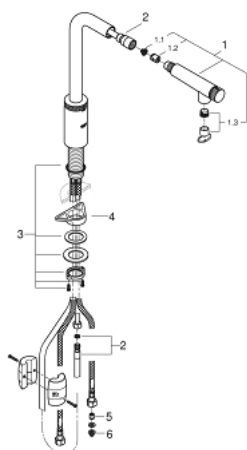

31 613 DC0 MINTA SMARTCONTROL MITIGEUR ÉVIER SMARTCONTROL

DESCRIPTION DU PRODUIT

- Couleur: supersteel
- finition GROHE LongLife
- Pull-Out spout for greater flexibility
- douchette extractible avec jet laminaire
- matériel: métal
- MagneticDocking Remise en place en douceur du bec
- bouton poussoir SmartControl pour ON-OFF, tourner pour ajuster le débit
- réglage de la température grâce à l'anneau rotatif
- bec moulé pivotant
- zone de rotation 140°
- protégé contre le retour d'eau
- flexibles de raccordement souples
- set de fixation métal
- conduit d'eau sans plomb ni nickel
- débit maximum à 3 bars : 10 l/min

31 613 DC0 MINTA SMARTCONTROL MITIGEUR ÉVIER SMARTCONTROL

PIÈCES DE RECHANGE, juin 2022 – now

- 1: douche (Numéro de commande 48487DC0)
- 1.1: Filtre (Numéro de commande 0676800M)
- 1.2: Clapet anti-retour (Numéro de commande 08565000)
- 1.3: brise-jet (Numéro de commande 48470000)
- 2: Flexible de douche (Numéro de commande 48488000)
- 3: Fixation M30x1,5 (Numéro de commande 48384000)
- 4: Plaque de renfort (Numéro de commande 05334000)
- 5: Clapet anti-retour (Numéro de commande 45881000)
- 6: Filtre (Numéro de commande 0676800M)