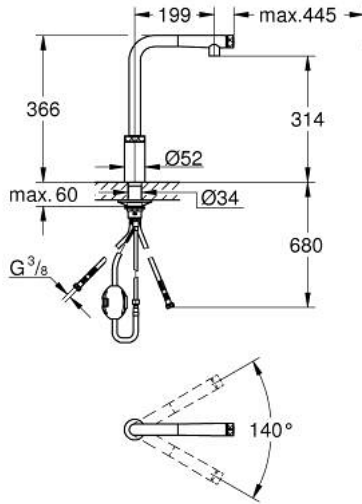

SMARTCONTROL خلاط مطبخ مع MINTA SMARTCONTROL 31 613 DC0

وصف المنتج:

• اللون: supersteel

• طلاء GROHE LongLife

• Pull-Out spout for greater flexibility

• رذاذ السحب مع الرقائق

• الخامة: معدن

• لرأس الرذاذ للعودة إلى وضع البدء

• الإرساء المغناطيسي GROHE يضمن السحب السهل والإرساء السلس

GROHE SmartControl - push for ON-OFF, turn for volume adjustment

from minimum to full flow

• تعديل درجة الحرارة عن طريق تدوير صمام المزج في الهيكل

• صنوبر أنبوبي قابل للدوران

• منطقة الدوران 140 درجة

• محمي من التدفق العكسي

• خرطوم توصيل مرنة

• مسارات الماء الداخلية المعزولة - من دون رصاص ونيكل

• maximum flow rate (at 3 bar): 10 l/min

• الحد الأدنى للضغط الموصى به 1.0 بار