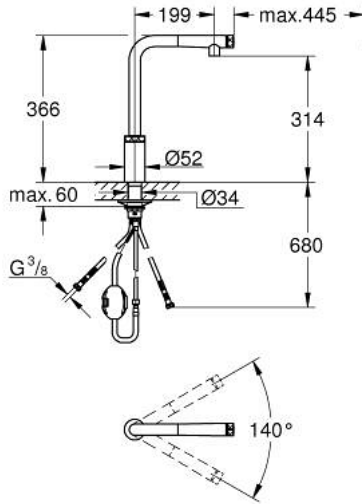

## SMARTCONTROL خلاط مطبخ مع MINTA SMARTCONTROL 31 613 A00

وصف المنتج:

- اللون: hard graphite
- طلاء GROHE LongLife
- Pull-Out spout for greater flexibility
- رذاذ السحب مع الرقائق
- الخامة: معدن
- لرأس الرذاذ للعودة إلى وضع البدء
- الإرساء المغناطيسي GROHE يضمن السحب السهل والإرساء السلس
- GROHE SmartControl - push for ON-OFF, turn for volume adjustment
- from minimum to full flow
- تعديل درجة الحرارة عن طريق تدوير صمام المزج في الهيكل
- صنوبر أنبوبي قابل للدوران
- منطقة الدوران 140 درجة
- محمي من التدفق العكسي
- خرطوم توصيل مرنة
- مسارات الماء الداخلية المعزولة - من دون رصاص ونيكل
- maximum flow rate (at 3 bar): 10 l/min
- الحد الأدنى للضغط الموصى به 1.0 بار

## SMARTCONTROL خلاط مطبخ مع MINTA SMARTCONTROL 31 613 A00

الآن - 2022 وينوي, قطع الغيار:

1: سبراي قابل للسحب (48487A00 رقم الطلب:-)

1.1: مصفاة غبار (0676800M رقم الطلب:-)

1.2: صمام مانع للإرجاع (08565000 رقم الطلب:-)