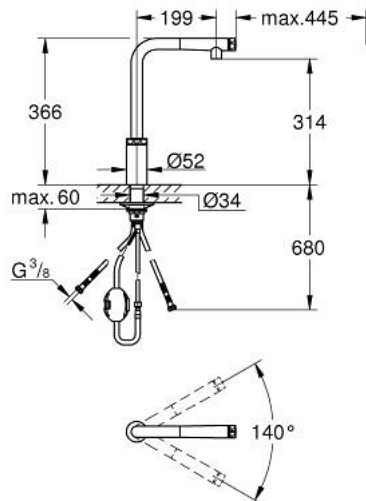

31 613 000 MINTA SMARTCONTROL MITIGEUR ÉVIER SMARTCONTROL

DESCRIPTION DU PRODUIT

- Couleur: chromé
- GROHE LongLife finition durable
- Pull-Out spout for greater flexibility
- douchette extractible avec jet laminaire
- matériel: métal
- MagneticDocking Remise en place en douceur du bec
- bouton poussoir SmartControl pour ON-OFF, tourner pour ajuster le débit
- réglage de la température grâce à l'anneau rotatif
- bec moulé pivotant
- zone de rotation 140°
- protégé contre le retour d'eau
- flexibles de raccordement souples
- set de fixation métal
- conduit d'eau sans plomb ni nickel
- débit maximum à 3 bars : 10 l/min

31 613 000 MINTA SMARTCONTROL MITIGEUR ÉVIER SMARTCONTROL

PIÈCES DE RECHANGE, juin 2022 – now

- 1: douche (Numéro de commande 48487000)
- 1.1: Filtre (Numéro de commande 0676800M)
- 1.2: Clapet anti-retour (Numéro de commande 08565000)
- 1.3: brise-jet (Numéro de commande 48470000)
- 2: Flexible de douche (Numéro de commande 48488000)
- 3: Fixation M30x1,5 (Numéro de commande 48384000)
- 4: Plaque de renfort (Numéro de commande 05334000)
- 5: Clapet anti-retour (Numéro de commande 45881000)
- 6: Filtre (Numéro de commande 0676800M)