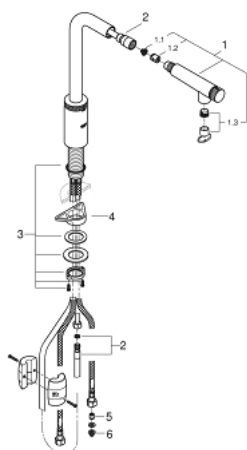

31 613 000 MINTA SMARTCONTROL MITIGEUR ÉVIER SMARTCONTROL

DESCRIPTION DU PRODUIT

- Couleur: chromé
- GROHE LongLife finition durable
- Pull-Out spout for greater flexibility
- douchette extractible avec jet laminaire
- matériel: métal
- MagneticDocking Remise en place en douceur du bec
- bouton poussoir SmartControl pour ON-OFF, tourner pour ajuster le débit
- réglage de la température grâce à l'anneau rotatif
- bec moulé pivotant
- zone de rotation 140°
- protégé contre le retour d'eau
- flexibles de raccordement souples
- set de fixation métal
- conduit d'eau sans plomb ni nickel
- débit maximum à 3 bars : 10 l/min

31 613 000 MINTA SMARTCONTROL MITIGEUR ÉVIER SMARTCONTROL

PIÈCES DE RECHANGE, juin 2022 – now

- 1: douche (Numéro de commande 48487000)
- 1.1: Filtre (Numéro de commande 0676800M)
- 1.2: Clapet anti-retour (Numéro de commande 08565000)
- 1.3: brise-jet (Numéro de commande 48470000)
- 2: Flexible de douche (Numéro de commande 48488000)
- 3: Fixation M30x1,5 (Numéro de commande 48384000)
- 4: Plaque de renfort (Numéro de commande 05334000)
- 5: Clapet anti-retour (Numéro de commande 45881000)
- 6: Filtre (Numéro de commande 0676800M)