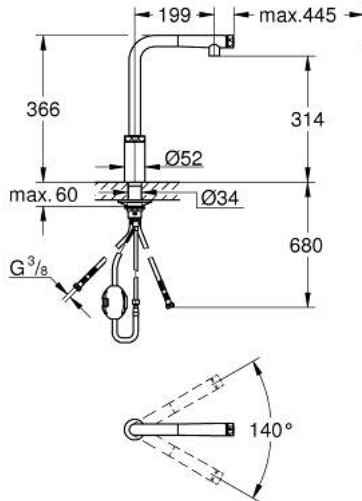

SMARTCONTROL خلاط مطبخ مع MINTA SMARTCONTROL 31 613 000

وصف المنتج

• اللون: كروم

• طلاء كروم GROHE LongLife

• Pull-Out spout for greater flexibility

• رذاذ السحب مع الرقائق

• الخامة: معدن

• لرأس الرذاذ للعودة إلى وضع البدء

• الإرساء المغناطيسي GROHE يضمن السحب السهل والإرساء السلس

GROHE SmartControl - push for ON-OFF, turn for volume adjustment

• from minimum to full flow

• تعديل درجة الحرارة عن طريق تدوير صمام المزج في الهيكل

• صنوبر أنبوبي قابل للدوران

• منطقة الدوران 140 درجة

• محمي من التدفق العكسي

• خرطوم توصيل مرنة

• مسارات الماء الداخلية المعزولة - من دون رصاص ونيكل

• maximum flow rate (at 3 bar): 10 l/min

• الحد الأدنى للضغط الموصى به 1.0 بار