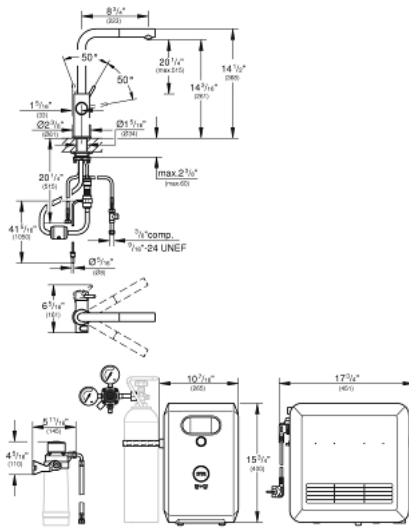

31 608 002 GROHE BLUE PROFESSIONAL L-SPOUT KIT WITH PULL-OUT MOUSSEUR

DESCRIPTION DU PRODUIT (1/2)

- Couleur: chromé
- GROHE SilkMove
- finition GROHE LongLife
- 368 mm faucet height
- 332 mm aerator height
- Pull-Out spout for greater flexibility
- projection 222 mm
- zone de rotation 360°
- bouton pour 3 types d'eau : pétillante, fines bulles et plate
- eau plate réfrigérée, eau gazeuse réfrigérée petites bulles, eau gazeuse réfrigérée grosses bulles
- circuits d'eau séparés pour l'eau filtrée et l'eau non filtrée
- flexibles de raccordement souples
- GROHE Blue Professional, unité réfrigérante
- capacité 12 litres d'eau gazeuse réfrigérée par heure
- écran couleur avec bouton rotatif
- 270 Watt cooling unit, 110 V AC
- nécessite des trous d'aération dans le meuble de cuisine
- configuration et surveillance de la capacité du filtre et de la bouteille de CO₂ à partir de l'application GROHE Watersystems App
- avec interfaces Bluetooth* et WIFI pour une communication des données sans fil
- pour Apple** et Android
- la portée Bluetooth (10 m) change selon les dispositifs utilisés et les murs entre émetteur et récepteur
- cleaning cartridge adapter, for use with GROHE Blue cleaning cartridge 40 434 001
- tête de filtre avec languette pour l'ajustement de la dureté de l'eau
- débit maximum à 3 bars : 6 l/min
- conformité avec CALGreen
- filtre, bouteille de CO₂ et cartouche de nettoyage non inclus - doivent être commandés séparément