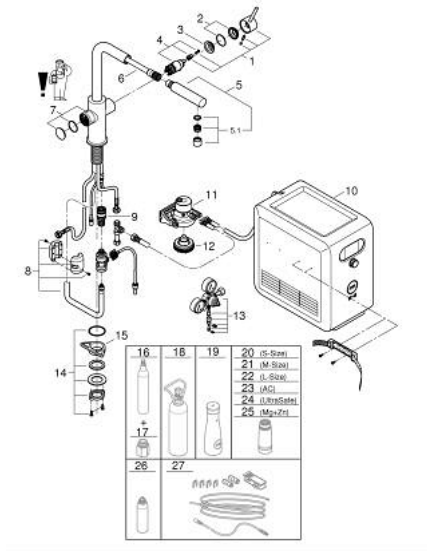

31 608 002 GROHE BLUE PROFESSIONAL L-SPOUT KIT WITH PULL-OUT MOUSSEUR

PIÈCES DE RECHANGE, septembre 2021 – janvier 2022

- 1: Levier (Numéro de commande 46957000)
- 2: Capuchon (Numéro de commande 46581000)
- 3: Bague de fixation (Numéro de commande 07419000)
- 4: Cartouche (Numéro de commande 46580000)
- 5: Dchette Extract seule Blue H ou Pro (Numéro de commande 46999000)
- 5.1: Mousseur GROHE Blue L spout (Numéro de commande 48194000)
- 6: Unité d'opération (Numéro de commande 46958000)
- 7: Flex extract pr Grohe Blue (Numéro de commande 48378000)
- 8: accouplement à dé clic (Numéro de commande 48220000)
- 9: Unité réfrigérante + gazéification (Numéro de commande 40549002)
- 10: raccord pour filtre (Numéro de commande 64508001)
- 11: Adapteur pour la cartouche de nettoyage (Numéro de commande 40694000)
- 12: indicateur de pression (Numéro de commande 48228000)
- 13: Fixation M30x1,5 (Numéro de commande 48384000)
- 14: Plaque de renfort (Numéro de commande 05334000)
- 15: Starter kit 425 g CO₂ bottles (4 pieces) (Numéro de commande 40422000)*
- 16: Adaptateur de bouteille de CO₂ (Numéro de commande 40962000)*
- 17: Starter kit 2 kg CO₂ bottle (Numéro de commande 40423000)*
- 18: Carafe en verre avec set de couvercles (Numéro de commande 40405001)*
- 19: Filtre taille S (Numéro de commande 40404001)*
- 20: GROHE Blue filtre M (Numéro de commande 40430001)*
- 21: GROHE Blue filtre L (Numéro de commande 40412001)*
- 22: GROHE Blue filtre charbon actif (Numéro de commande 40547001)*
- 23: Filtre UltraSafe (Numéro de commande 40575002)*
- 24: Filtre Magnésium + Zinc (Numéro de commande 40691002)*
- 25: Cartouche de nettoyage (Numéro de commande 40914000)*
- 26: Rallonge (Numéro de commande 40843000)*

* Accessoires en option